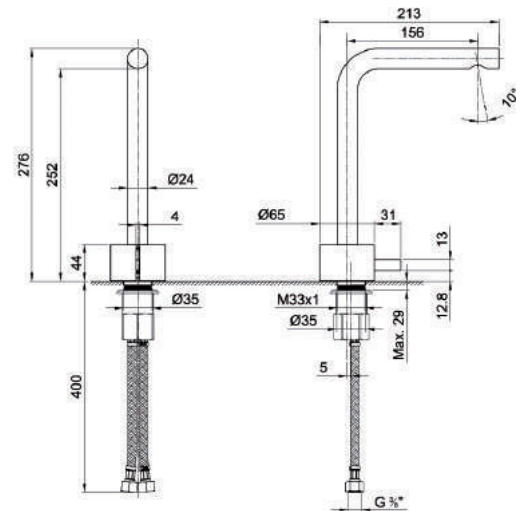

Смеситель для раковины на 1 отверстие, высокий излив - AF/21 НЕРЖАВЕЮЩАЯ СТАЛЬ

АРТ. A506WF

Смеситель для раковины на 1 отверстие, высокий излив

- h. 27,6 см
- вылет 15,5 см
- ручка
- ограничитель потока воды до 5 л/мин при 3 бар
- подводка
- без донного клапана

Отделки:

Матовая
натуральная
сталь

27 93 A506WF

0,5	2
1	4
2	5
3	6
4	7

сертификаты:

Проект:

Комната:

Дата: