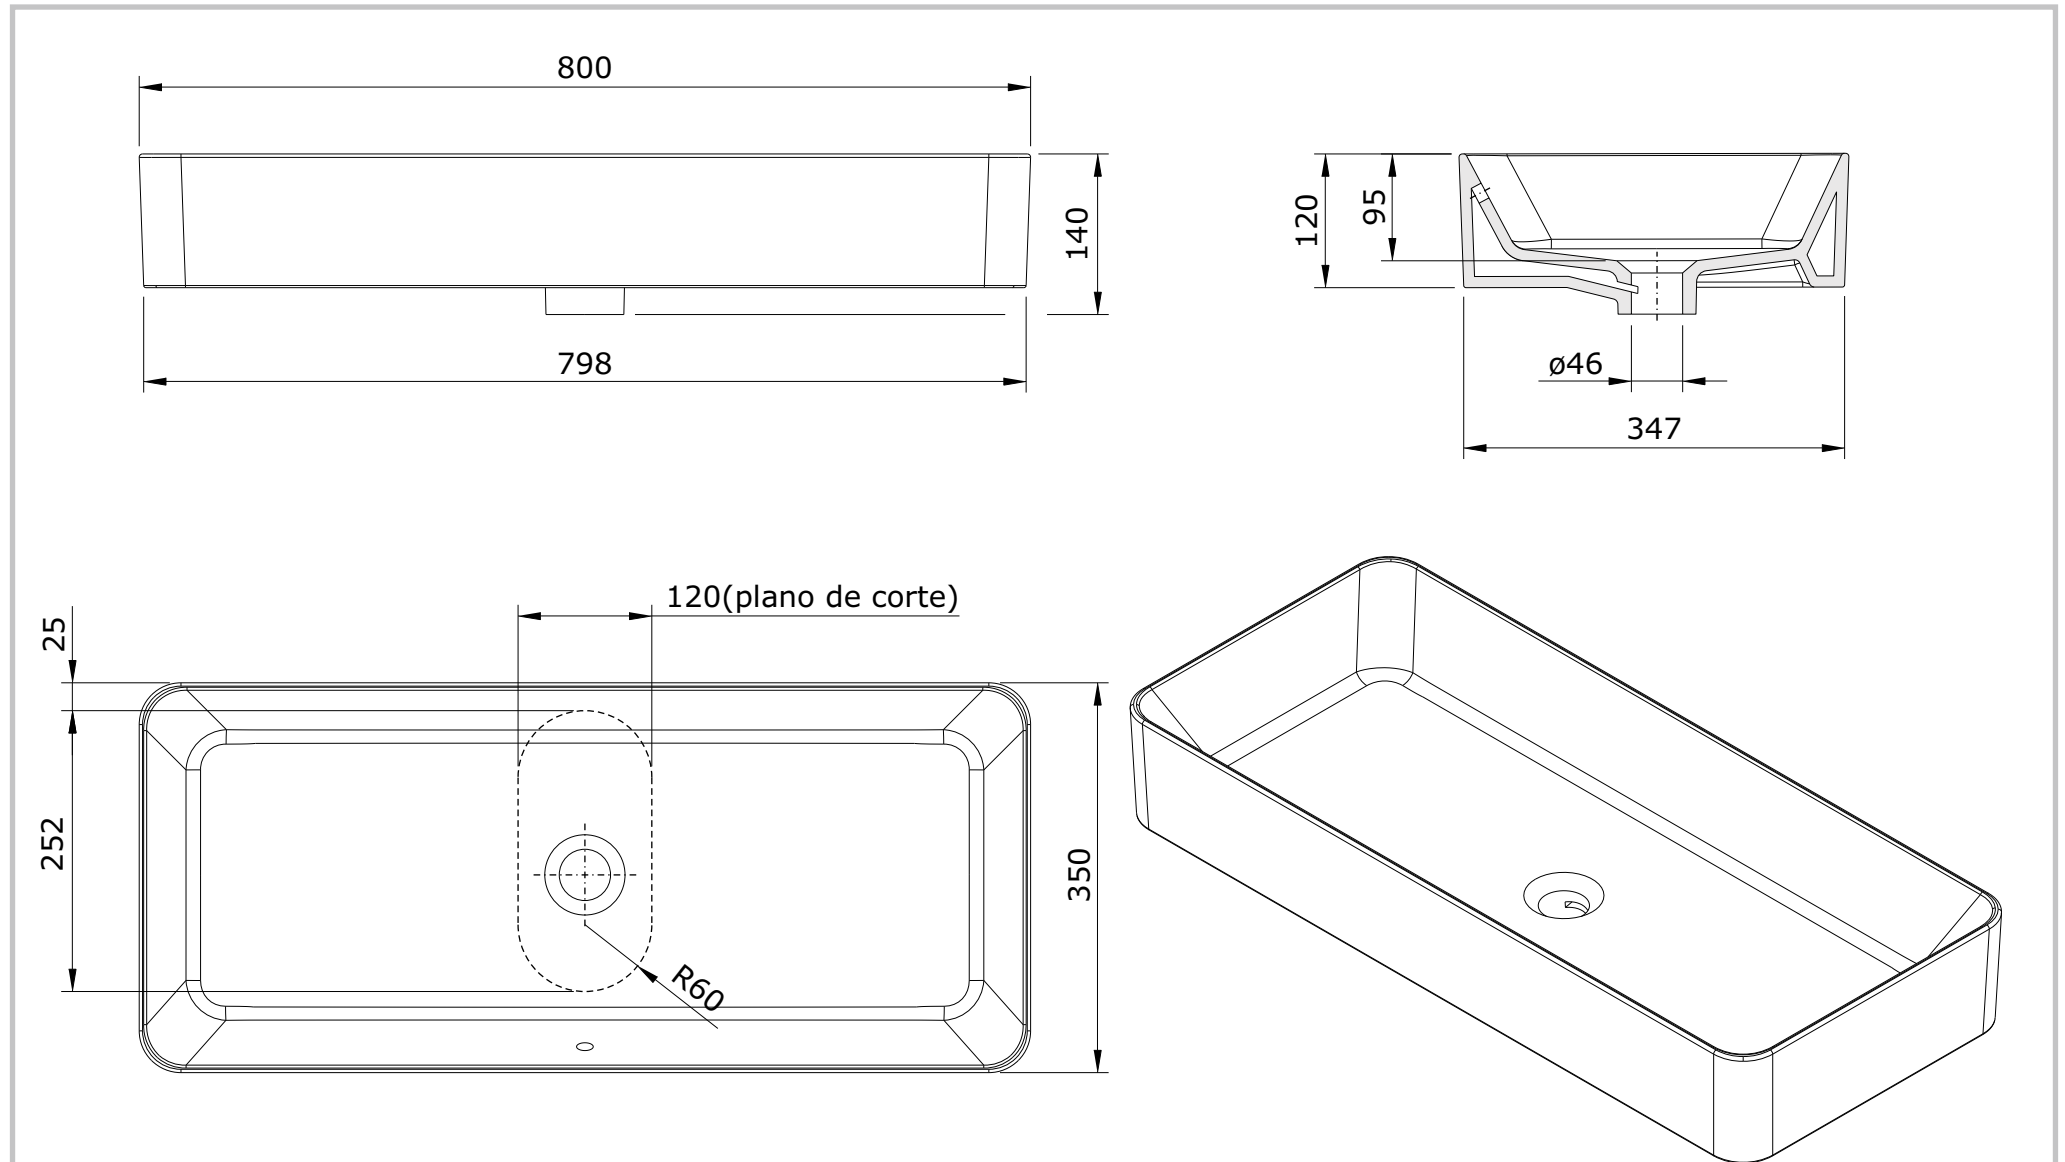

série: Sanlife

descrição: lavatório retangular 80x35, de pousar

sanindusa®

código: 136349

revisão: 00

Os produtos apresentados seguem especificações técnicas internas da SANINDUSA.

As medidas apresentadas estão sujeitas às tolerâncias e variações naturais da cerâmica pelo que serão sempre orientativas.

Reservamos o direito de fazer alterações técnicas que permitam melhorar a funcionalidade dos nossos produtos, sem aviso prévio.

The presented products follow technical specifications from SANINDUSA.

The dimensions of the pieces are subject to natural ceramic tolerances and variations and will be always orientative.