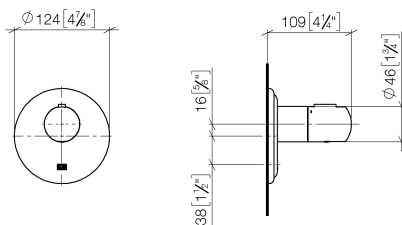

Душ - Madison

xTOOL Термостат, для скрытого монтажа без регулирования расхода 3/4" - латунь

Артикульный номер: 36 503 977-09

- накладная панель \varnothing 124 мм
- ручка со шкалой и стопором на 38°C
- картридж термостата
- Группа смесителей согл. DIN 4109: 2

латунь

Для данного артикула требуются комплектующие.

размерный чертеж

mm [inches]

Все величины в мм / дюймах = мм x 0,0394

Душ - Madison

xTOOL Термостат, для скрытого монтажа без регулирования расхода 3/4" - латунь

Артикульный номер: 36 503 977-09

Душ - Madison

xTOOL Термостат, для скрытого монтажа без регулирования расхода 3/4" - латунь

Артикульный номер: 36 503 977-09

Другие варианты поверхностей

хром

36 503 977-00

платина матовая

35 503 970 90

xTOOL термостатный
модуль скрытого монтажа
без регулирования расхода
3/4" -

Душ - Madison

xTOOL Термостат, для скрытого монтажа без регулирования расхода 3/4" - латунь

Артикульный номер: 36 503 977-09