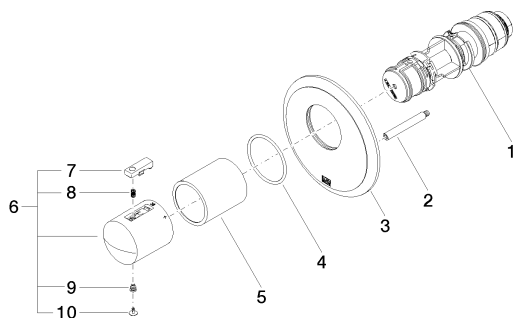

латунь

Для данного артикула требуются комплектующие.

размерный чертеж

mm [inches]

Все величины в мм / дюймах = мм x 0,0394

Душ - Madison

xTOOL Термостат, для скрытого монтажа без регулирования расхода 3/4" - латунь

35 503 970 90

xTOOL термостатный
модуль скрытого монтажа
без регулирования расхода
3/4" -

Душ - Madison

xTOOL Термостат, для скрытого монтажа без регулирования расхода 3/4" - латунь

Артикульный номер: 36 503 977-09