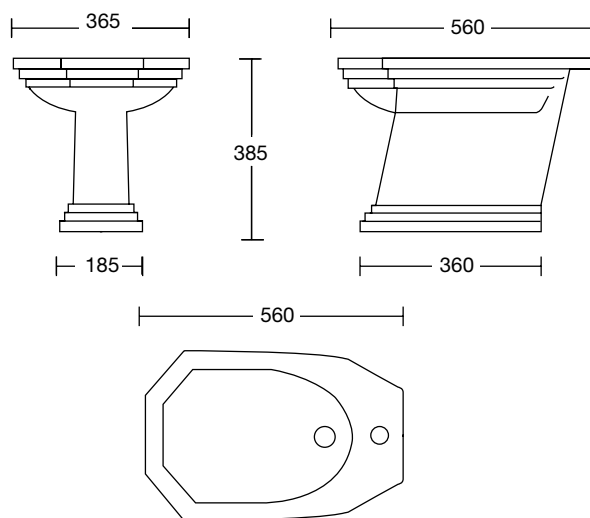

Réf. **68.300**

Bidet percé 1 trou

CARACTÉRISTIQUES

Bidet percé 1 trou \varnothing 35 mm

Bidet 1 hole \varnothing 35 mm

FINITIONS USUELLES

BA Blanc
White

NO Noir
Black