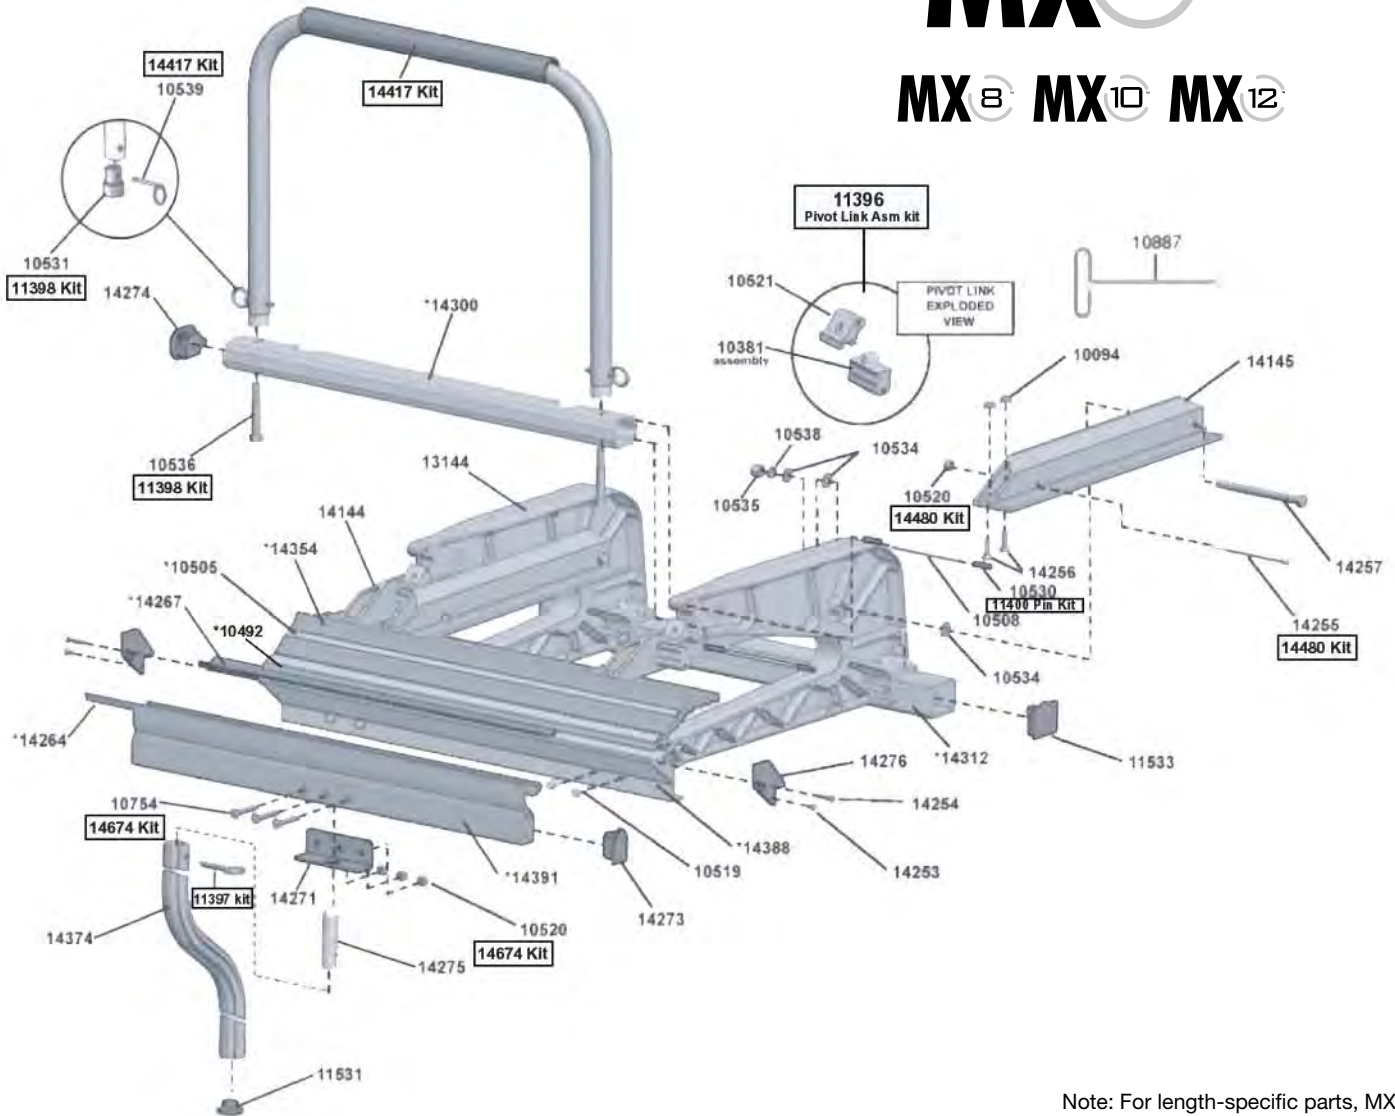

# Инструкция по эксплуатации

Листогиб ТАРСО SuperMax 8 14466NA

**Цены на товар на сайте:**

[http://www.vseinstrumenti.ru/stanki/gibochnye/listogibochnye/tapco/stanok\\_tapco\\_supermax\\_8\\_14466/](http://www.vseinstrumenti.ru/stanki/gibochnye/listogibochnye/tapco/stanok_tapco_supermax_8_14466/)

**Отзывы и обсуждения товара на сайте:**

[http://www.vseinstrumenti.ru/stanki/gibochnye/listogibochnye/tapco/stanok\\_tapco\\_supermax\\_8\\_14466/#tab-Responses](http://www.vseinstrumenti.ru/stanki/gibochnye/listogibochnye/tapco/stanok_tapco_supermax_8_14466/#tab-Responses)

## MX 8 MX 10 MX 12

Note: For length-specific parts, MX10 parts numbers are shown in diagram.

Item #	Description
10491	8'6" Stainless Edge
10492	10'6" Stainless Edge
10493	12'6" Stainless Edge
10504	12'6" Tape Measure
10505	10'6" Tape Measure
10506	8'6" Tape Measure
10519	¼-20 x ¾" Hex Wash HD Sc
10534	3/8" Flat Washer
10535	3/8-16 Nylock Hex Nut
10887	T-Handle Hex Key
11396	Pivot Link Assembly Kit (6)
11397	¼" x 1 ¼" Faspin Kit (4)
11398	Locking Handle Plug Kit Locking Handle Plug 3/8-16 x 2 ½" Bolt
11400	Locking bar Pin Kit 10 pins, 20 keepers
11531	Lifting Handle Cap
11533	Back Rail Cap
13144	C Castings
14144	Pivot Arm - Left
14145	Pivot Arm - Right

Item #	Description
14253	8-32 x 5/16" Phil Pan HD Sc
14254	8-32 x 1" Phil Pan HD Sc
14256	¼-20 x 1" FL HD Sc
14257	3/8-16 x 5" Hex Cap Bolt
14263	8'6" Rubber Strip
14264	10'6" Rubber Strip
14265	12'6" Rubber Strip
14266	8'6" Wear Strip
14267	10'6" Wear Strip
14268	12'6" Wear Strip
14271	Lifting Handle Support Bracket (2)
14273	Moving Hinge Cap
14274	Locking bar Cap
14276	Fixed Hinge Endcap
14299	8'6" Locking bar
14300	10'6" Locking bar
14301	12'6" Locking bar
14311	8'6" Back Rail
14312	10'6" Back Rail
14313	12'6" Back Rail
14353	8'6" Locking Anvil