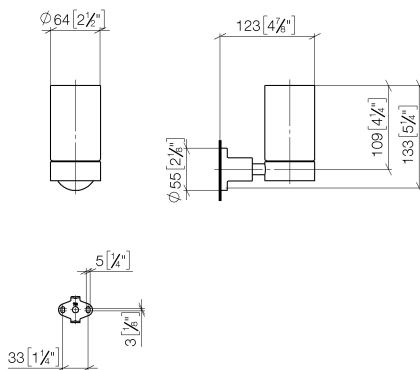

Умывальник - Тага.

Держатель для стакана настенная - хром

Артикулный номер: 83 400 892-00

- колба из матового хрусталя
- ширина 65 мм
- высота 125 мм
- розетка Ø 55 мм
- вылет 123 мм

хром

размерный чертеж

mm [inches]

Все величины в мм / дюймах = мм x 0,0394