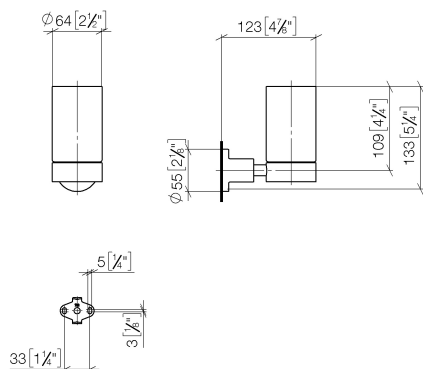

Умывальник - Тага.

Держатель для стакана настенная - хром

Артикулный номер: 83 400 892-00

- колба из матового хрустала
- ширина 65 мм
- высота 125 мм
- розетка Ø 55 мм
- вылет 123 мм

хром

размерный чертеж

mm [inches]

Все величины в мм / дюймах = мм x 0,0394

Умывальник - Тага.

Держатель для стакана настенная - хром

Артикульный номер: 83 400 892-00

Умывальник - Тага.

Держатель для стакана настенная - хром

Артикульный номер: 83 400 892-00