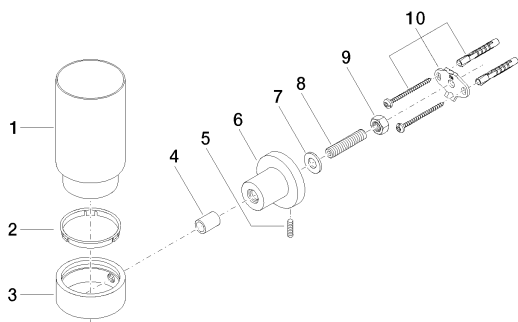

Умывальник - Тага.

Держатель для стакана настенная - хром

Артикульный номер: 83 400 892-00

Спецификация запасных частей

№	Артикульный №	Наименование	Расходуемое кол-во
1	08 90 00 017 82	Стакан матовый -	1
2	08 28 10 500 91	кольцо Ø 57 x 7 мм -	1
3	08 17 20 620-00	Держатель Ø 65 x 25 мм - хром	1
4	08 17 20 624-00	гильза Ø 14 x 10 x 19,50 мм - хром	1
5	04 31 11 113 00 90	Крепление M5 x 12 мм -	1
6	08 17 89 505-00	Держатель 60 x 100 x 60 мм - хром	1
7	09 30 11 046 90	стиральная машина Ø 10,5 -	1
8	08 18 50 586 90	трубопровод Ø 10 x 45 мм -	1
9	09 23 10 026 90	Крепление M10 -	1
10	05 17 20 739 00 90	Набор для крепления 150 x 65 x 10 мм -	1