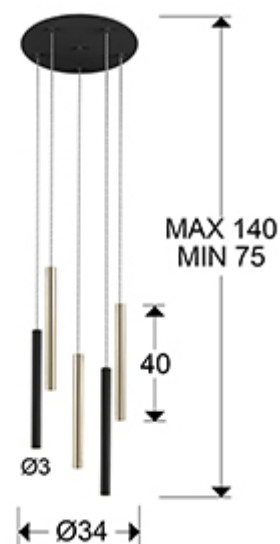

**Varas**

373142D

Люстры

Подвесной светильник LED круглый с 5 лампами из металла с блестящим золотистым и с матовым чёрным покрытием. Акриловый рассеиватель опалового цвета. 25W LED, 2250 Lm, 3000 K. ДИММИРУЕМЫЙ.

## РАЗМЕРЫ

Размеры: Ø 34,0 ↓ 110,0 см  
 Высота в собранном виде: 75,0/ максимальная 140,0 см  
 Вес: 4,0 Kg

## РАЗМЕРЫ УПАКОВКИ

Вес: 4,9 Kg  
 Объём: 0,0300м³  
 Размеры: ↔ 46,0 ↓ 40,5 ↗ 16,0 см