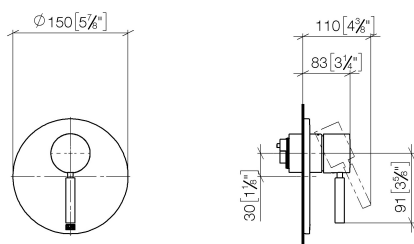

Душ - Различные серии

Однорычажный смеситель для скрытого монтажа без переключения - латунь

Артикулный номер: 36 020 660-28

- накладная панель Ø 150 мм
- Группа смесителей согл. DIN 4109: 1

латунь сатинированная

Для данного артикула требуются комплектующие.

размерный чертеж

mm [inches]

Все величины в мм / дюймах = мм x 0,0394