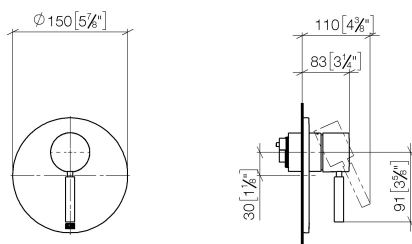

Душ - Различные серии

Однорычажный смеситель для скрытого монтажа без переключения - латунь

Артикульный номер: 36 020 660-28

- накладная панель Ø 150 мм
- Группа смесителей согл. DIN 4109: 1

латунь сатинированная

Для данного артикула требуются комплектующие.

размерный чертеж

mm [inches]

Все величины в мм / дюймах = мм x 0,0394

Душ - Различные серии

Однорычажный смеситель для скрытого монтажа без переключения - латунь

Артикульный номер: 36 020 660-28

график расхода

Душ - Различные серии

Однорычажный смеситель для скрытого монтажа без переключения - латунь

Артикульный номер: 36 020 660-28

Другие варианты поверхностей

хром