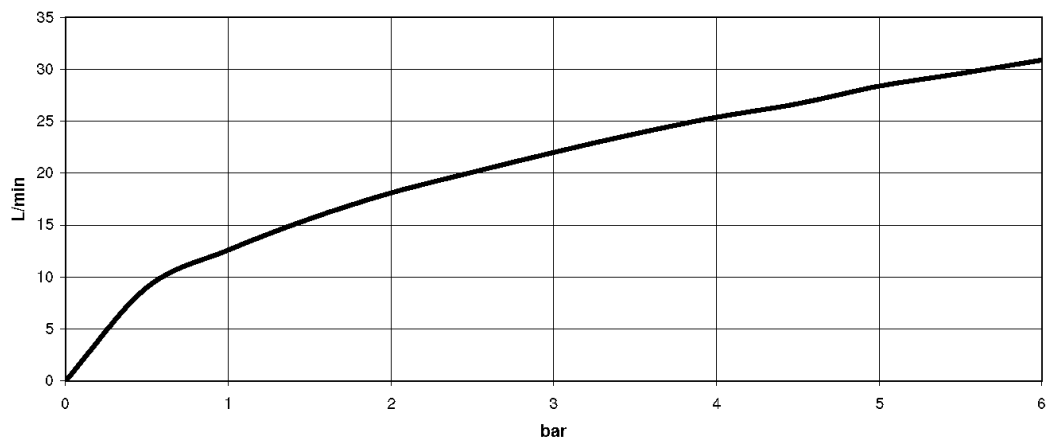

Артикульный номер: 36 020 660-28

график расхода

Душ - Различные серии

Однорычажный смеситель для скрытого монтажа без переключения - латунь

Артикульный номер: 36 020 660-28

Другие варианты поверхностей

хром