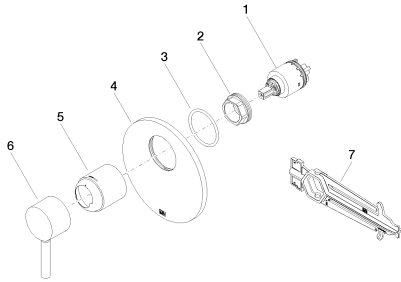

Душ - Различные серии

Однорычажный смеситель для скрытого монтажа без переключения - латунь

Артикульный номер: 36 020 660-28

Спецификация запасных частей

№	Артикульный №	Наименование	Расходуемое кол-во
1	90 15 05 038 00 90	картридж ЕНМ -	1
2	04 28 10 149 00 90	картридж ЕНМ -	1
3	09 24 04 448 90	Крепление Ø 42 x 17 мм -	1
4	09 14 10 084 90	O-Ring EPDM 70 48 x 3,5 мм -	1
5	09 11 02 262-28	крышка для душевой насадки Ø 150 x 9 мм - латунь сатинированная	1
6	09 11 02 260-28	чехол Ø 50 x 58 мм - латунь сатинированная	1
7	90 20 66 004 00-28		1
8	09 30 09 064 90	Монтажный ключ 10 Nm -	1