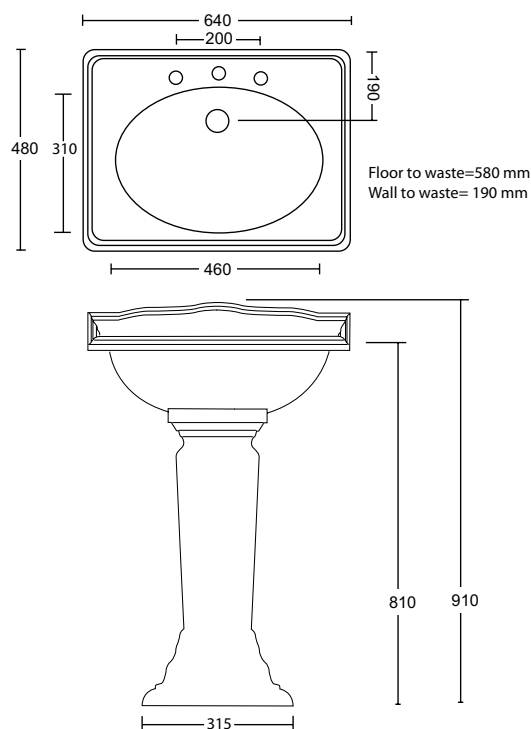

Réf. **74.205**

Réf. **74.215**

Réf. **74.208**

Lavabo + Colonne pour lavabo

CARACTÉRISTIQUES Réf. 74.205

Lavabo sans colonne, perçage \varnothing 35 mm, percé 3 trous
Large basin 3 holes, without pedestal, drilling \varnothing 35 mm

CARACTÉRISTIQUES Réf. 74.215

Lavabo sans colonne, perçage \varnothing 35 mm, percé 1 trou
Large basin 1 hole, without pedestal, drilling \varnothing 35 mm

CARACTÉRISTIQUES Réf. 74.208

Colonne pour lavabo
Pedestal for basin