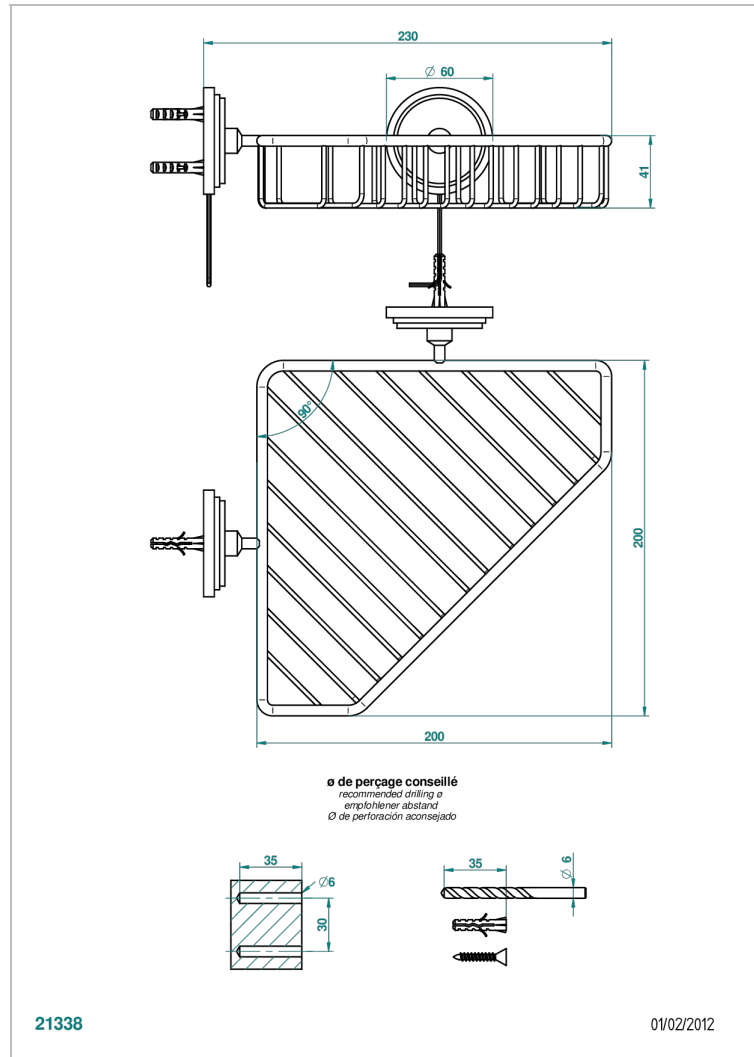

FROUFROU С РУКОЯТКАМИ

G2P-3623

Мыльница-сетка большая угловая с фланцами 200 x 200 мм

THG[®]
PARIS

ХАРАКТЕРИСТИКИ

- Froufrou с ручьятками
- Мыльница-сетка большая угловая с фланцами 200 x 200 мм

ДОСТУПНЫЕ ВАРИАНТЫ ПОКРЫТИЙ