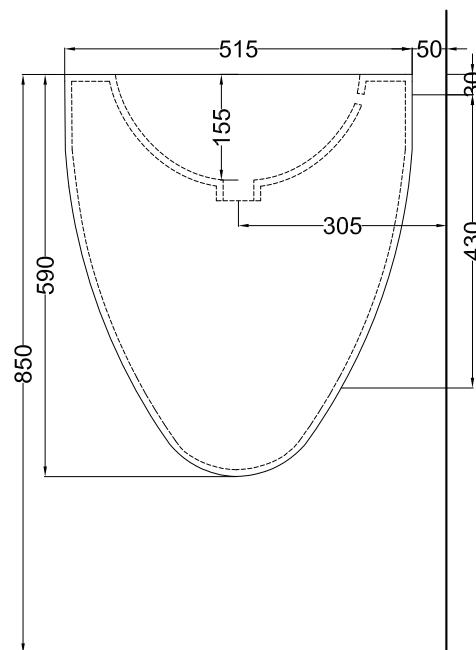

BACK

ATTENZIONE:

ATTENZIONE: Superfici, pesi e misure riportate possono presentare leggere differenze rispetto ai pezzi reali, in considerazione e accordo delle caratteristiche di tolleranza intrinseche del materiale ceramico e del suo processo produttivo. L'azienda si riserva di cambiare schede tecniche e caratteristiche di funzionamento degli articoli in ogni momento e senza necessità di preavviso.