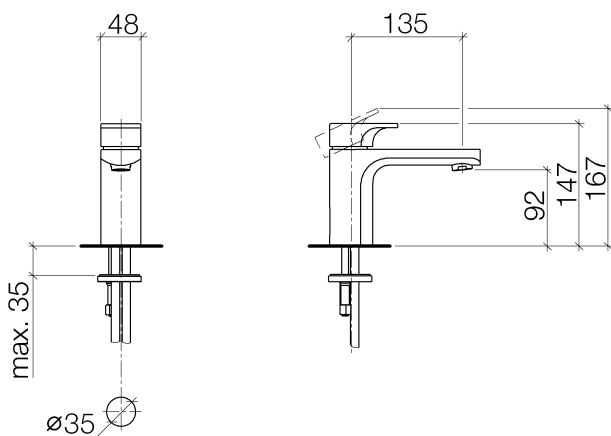

Умывальник - CULT

Смеситель для умывальника однорычажный без сливного гарнитура - чёрный матовый

Артикульный номер: 33 521 960-33

- вылет 135 мм
- неподвижный излив
- круглая обогащенная воздухом струя
- высота смесителя 147 мм
- высота до аэратора 92 мм
- диаметр сверлёного отверстия 35 мм
- 2х напорный шланг М 10 х 1 винченный, испытанный на герметичность
- расход макс. 7 л/мин
- не содержит свинца
- Группа смесителей согл. DIN 4109: 1

чёрный матовый

размерный чертеж

Все величины в мм / дюймах = мм x 0,0394