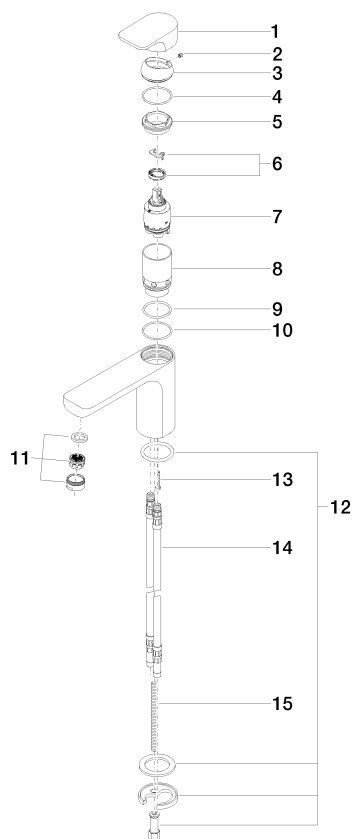

Умывальник - CULT

Смеситель для умывальника однорычажный без сливного гарнитура - чёрный матовый
 Артикульный номер: 33 521 960-33

- вылет 135 мм
- неподвижный излив
- круглая обогащенная воздухом струя
- высота смесителя 147 мм
- высота до аэратора 92 мм
- диаметр сверлёного отверстия 35 мм
- 2х напорный шланг М 10 х 1 ввинченный, испытанный на герметичность
- расход макс. 7 л/мин
- не содержит свинца
- Группа смесителей согл. DIN 4109: 1

чёрный матовый

размерный чертеж

Все величины в мм / дюймах = мм x 0,0394

Умывальник - CULT

Смеситель для умывальника однорычажный без сливного гарнитура - чёрный матовый
Артикульный номер: 33 521 960-33

график расхода

Умывальник - CULT

Смеситель для умывальника однорычажный без сливного гарнитура - чёрный матовый
Артикульный номер: 33 521 960-33

Другие варианты поверхностей

хром

33 521 960-00

Другие поверхности по запросу (x-tra Service)

Умывальник - CULT

Смеситель для умывальника однорычажный без сливного гарнитура - чёрный матовый
 Артикульный номер: 33 521 960-33

Спецификация запасных частей

№	Артикульный №	Наименование	Расходуемое кол-во
1	09 20 96 001-33	рычаг 50 x 36 x 84 мм - чёрный матовый	1
2	09 31 11 063 90	Крепление M5 x 4 мм -	1
3	09 28 30 017-33	чехол Ø 43 x 20 мм - чёрный матовый	1
4	09 14 10 111 90	O-Ring 36,0 x 2,0 мм -	1
5	09 24 04 149 90	Крепление Ø 40 X 16 мм -	1
6	04 28 10 148 00 90	Картридж -	1
7	90 15 05 063 00 90	Картридж черный Ø 35 x 70 мм -	1
8	09 18 40 081 10 90	гильза Ø 39 x 63,5 мм -	1
9	09 14 10 119 90	O-Ring EPDM 70 33,0 x 2,5 мм -	1
10	09 14 10 034 90	O-Ring EPDM 70 38,0 x 2,0 мм -	1
11	90 23 01 118 01-33	Аэратор M24x1-AG 7,0 л/мин. - чёрный матовый	1
12	04 30 11 038 75 90	Крепление Ø 52 x 1,5 мм -	1
13	09 30 30 075 90	Крепление M4 x 20 мм -	1
14	04 30 04 016 00 90	Напорный шланг M10x1 x 420 мм -	2
15	09 31 11 012 90	Крепление M8 x110 мм -	1