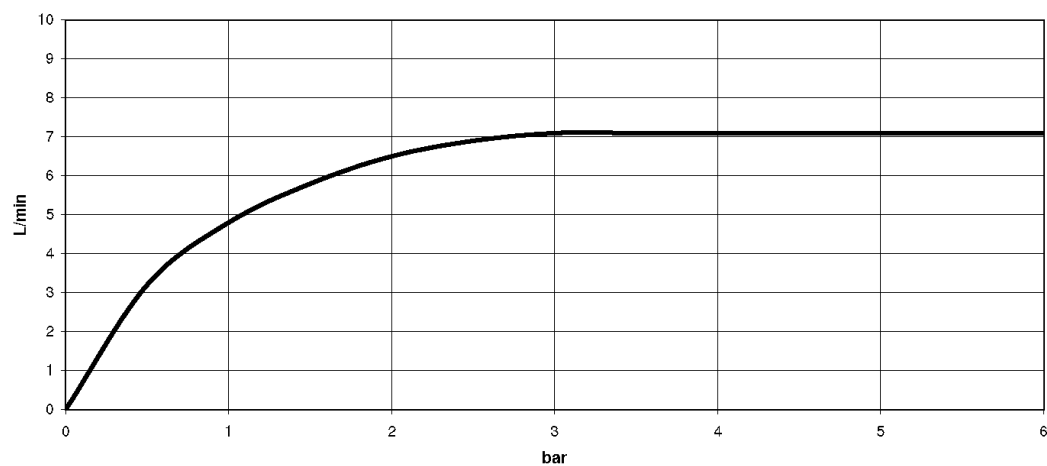

Умывальник - CULT

Смеситель для умывальника однорычажный без сливного гарнитура - чёрный матовый
 Артикульный номер: 33 521 960-33

- вылет 135 мм
- неподвижный излив
- круглая обогащенная воздухом струя
- высота смесителя 147 мм
- высота до аэратора 92 мм
- диаметр сверлёного отверстия 35 мм
- 2х напорный шланг М 10 х 1 ввинченный, испытанный на герметичность
- расход макс. 7 л/мин
- не содержит свинца
- Группа смесителей согл. DIN 4109: 1

чёрный матовый

размерный чертеж

Все величины в мм / дюймах = мм x 0,0394

Умывальник - CULT

Смеситель для умывальника однорычажный без сливного гарнитура - чёрный матовый
Артикульный номер: 33 521 960-33

график расхода