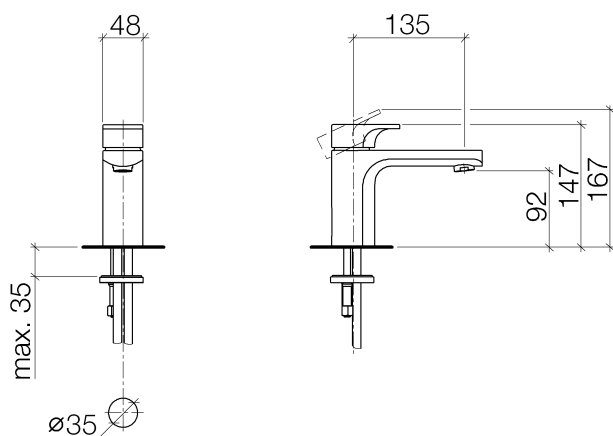

Умывальник - CULT

Смеситель для умывальника однорычажный без сливного гарнитура - чёрный матовый
 Артикульный номер: 33 521 960-33

- вылет 135 мм
- неподвижный излив
- круглая обогащенная воздухом струя
- высота смесителя 147 мм
- высота до аэратора 92 мм
- диаметр сверлёного отверстия 35 мм
- 2х напорный шланг М 10 х 1 ввинченный, испытанный на герметичность
- расход макс. 7 л/мин
- не содержит свинца
- Группа смесителей согл. DIN 4109: 1

чёрный матовый

размерный чертеж

Все величины в мм / дюймах = мм x 0,0394

Умывальник - CULT

Смеситель для умывальника однорычажный без сливного гарнитура - чёрный матовый
Артикульный номер: 33 521 960-33

график расхода

Умывальник - CULT

Смеситель для умывальника однорычажный без сливного гарнитура - чёрный матовый
Артикульный номер: 33 521 960-33

Другие варианты поверхностей

хром

33 521 960-00

Другие поверхности по запросу (x-tra Service)

Умывальник - CULT

Смеситель для умывальника однорычажный без сливного гарнитура - чёрный матовый
 Артикульный номер: 33 521 960-33

Спецификация запасных частей

№	Артикульный №	Наименование	Расходуемое кол-во
1	09 20 96 001-33	рычаг 50 x 36 x 84 мм - чёрный матовый	1
2	09 31 11 063 90	Крепление M5 x 4 мм -	1
3	09 28 30 017-33	чехол Ø 43 x 20 мм - чёрный матовый	1
4	09 14 10 111 90	O-Ring 36,0 x 2,0 мм -	1
5	09 24 04 149 90	Крепление Ø 40 X 16 мм -	1
6	04 28 10 148 00 90	Картридж -	1
7	90 15 05 063 00 90	Картридж черный Ø 35 x 70 мм -	1
8	09 18 40 081 10 90	гильза Ø 39 x 63,5 мм -	1
9	09 14 10 119 90	O-Ring EPDM 70 33,0 x 2,5 мм -	1
10	09 14 10 034 90	O-Ring EPDM 70 38,0 x 2,0 мм -	1
11	90 23 01 118 01-33	Аэратор M24x1-AG 7,0 л/мин. - чёрный матовый	1
12	04 30 11 038 75 90	Крепление Ø 52 x 1,5 мм -	1
13	09 30 30 075 90	Крепление M4 x 20 мм -	1
14	04 30 04 016 00 90	Напорный шланг M10x1 x 420 мм -	2
15	09 31 11 012 90	Крепление M8 x110 мм -	1