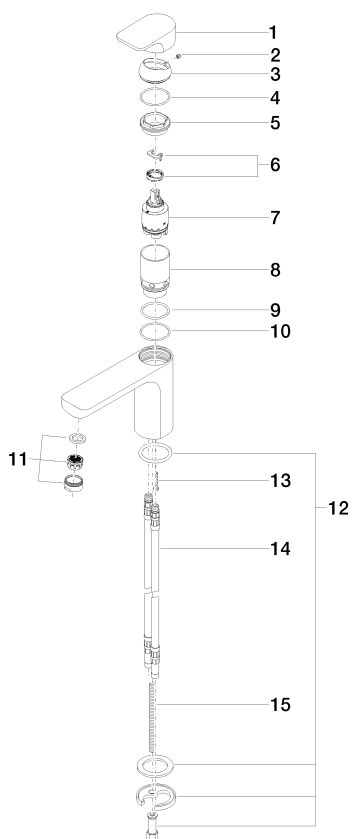

Умывальник - CULT

Смеситель для умывальника однорычажный без сливного гарнитура - чёрный матовый

Артикульный номер: 33 521 960-33

Спецификация запасных частей

№	Артикульный №	Наименование	Расходуемое кол-во
1	09 20 96 001-33	рычаг 50 x 36 x 84 мм - чёрный матовый	1
2	09 31 11 063 90	Крепление M5 x 4 мм -	1
3	09 28 30 017-33	чехол Ø 43 x 20 мм - чёрный матовый	1
4	09 14 10 111 90	O-Ring 36,0 x 2,0 мм -	1
5	09 24 04 149 90	Крепление Ø 40 X 16 мм -	1
6	04 28 10 148 00 90	Картридж -	1
7	90 15 05 063 00 90	Картридж черный Ø 35 x 70 мм -	1
8	09 18 40 081 10 90	гильза Ø 39 x 63,5 мм -	1
9	09 14 10 119 90	O-Ring EPDM 70 33,0 x 2,5 мм -	1
10	09 14 10 034 90	O-Ring EPDM 70 38,0 x 2,0 мм -	1
11	90 23 01 118 01-33	Аэратор M24x1-AG 7,0 л/мин. - чёрный матовый	1
12	04 30 11 038 75 90	Крепление Ø 52 x 1,5 мм -	1
13	09 30 30 075 90	Крепление M4 x 20 мм -	1
14	04 30 04 016 00 90	Напорный шланг M10x1 x 420 мм -	2
15	09 31 11 012 90	Крепление M8 x110 мм -	1