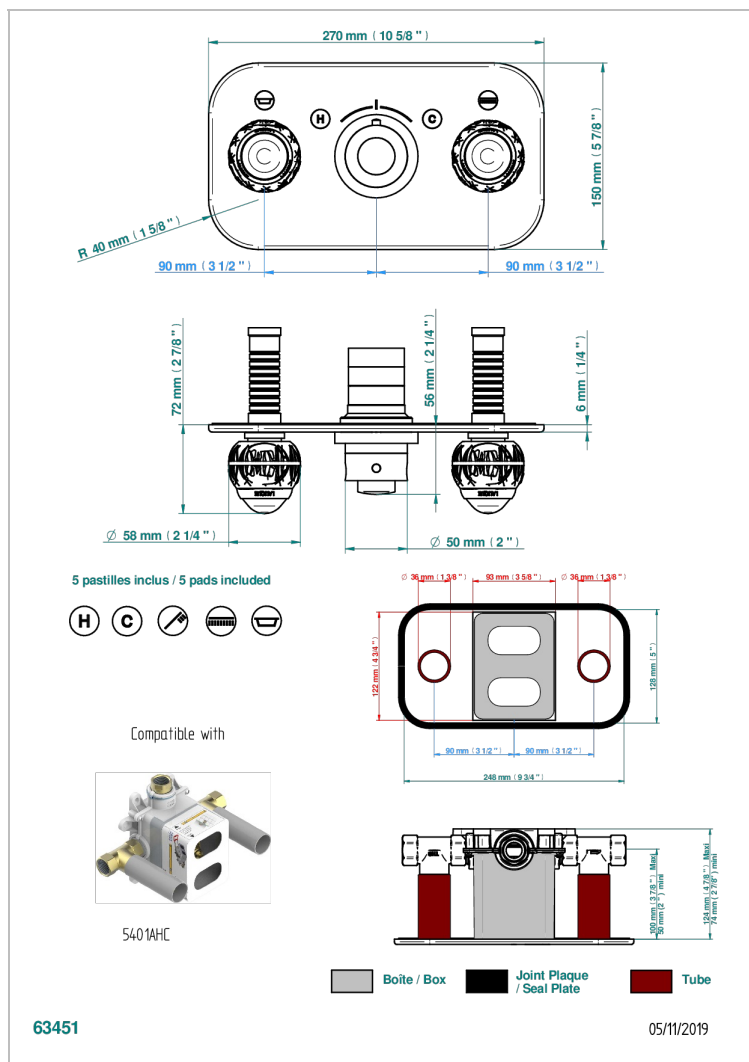

PANTHERE CO СВЕТЛЫМ ХРУСТАЛЕМ

A2H-5401BEH

Накладка с ручкой регулировки температуры и двумя маховиками для термостатического смесителя с горизонтальной установкой

ХАРАКТЕРИСТИКИ

- Panthere со светлым хрусталём
- Накладка с ручкой регулировки температуры и двумя маховиками для термостатического смесителя с горизонтальной установкой