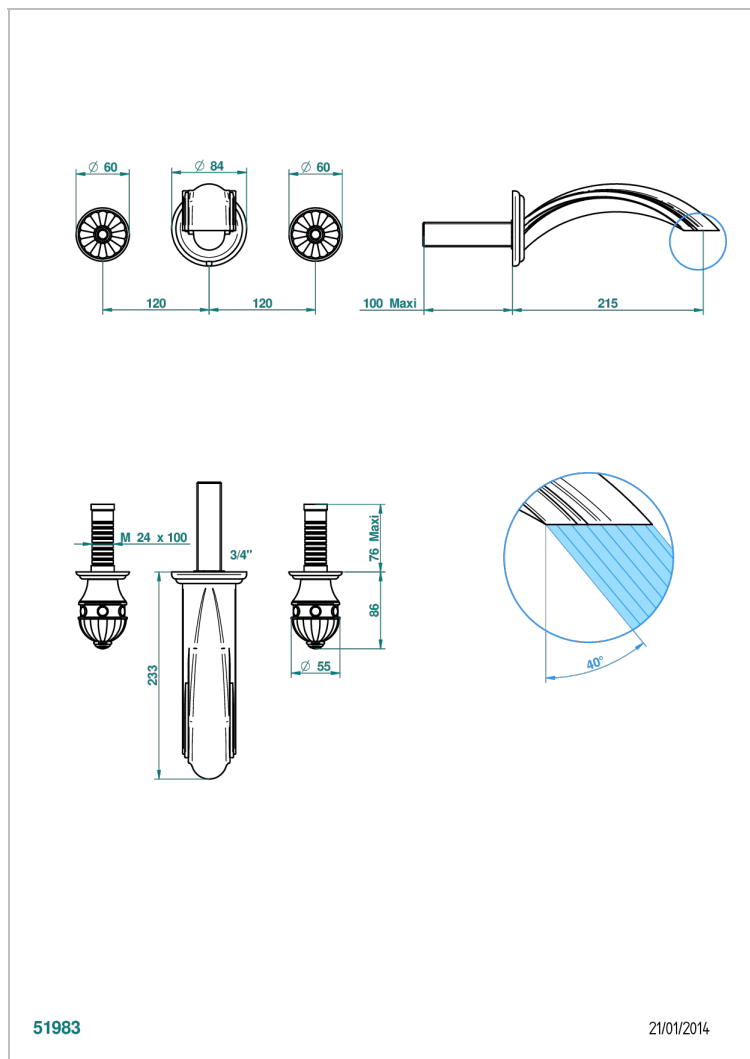

Внешняя часть смесителя встраиваемого в стену для ванны на три отверстия с изливом СУПЕР ГОЛИАФ

51983

21/01/2014

### ХАРАКТЕРИСТИКИ

- Cheverny
- Внешняя часть смесителя встраиваемого в стену для ванны на три отверстия с изливом СУПЕР ГОЛИАФ