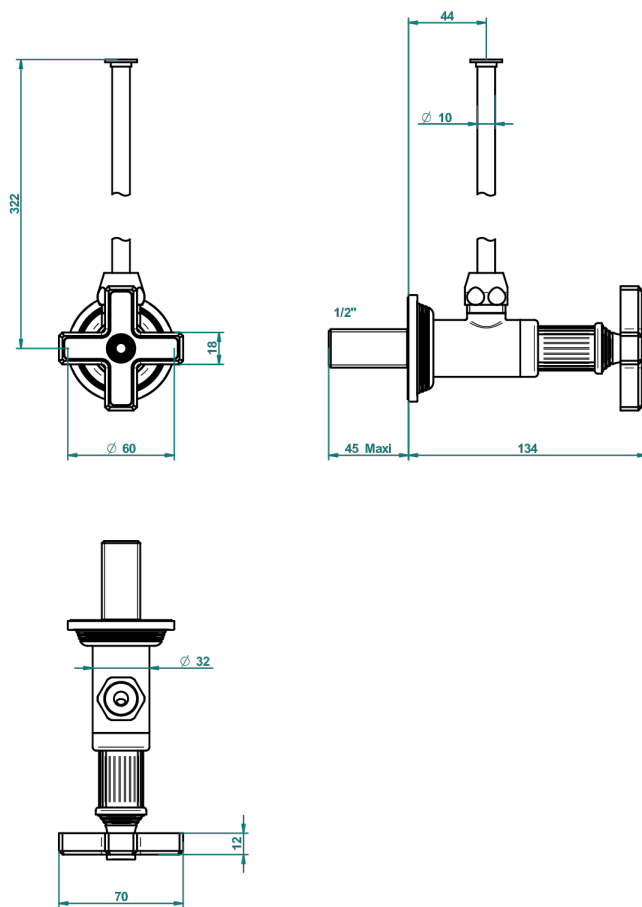

# GRAND CENTRAL С МЕТАЛЛИЧЕСКИМИ РУЧКАМИ-КРЕСТИКАМИ

THG  
PARIS

U9K-181/S

Кран запорный 1/2" стильный регулируемый с 30 см трубкой

62281

06/02/2017

## ХАРАКТЕРИСТИКИ

- Grand central с металлическими ручками-крестиками
- Кран запорный 1/2" стильный регулируемый с 30 см трубкой