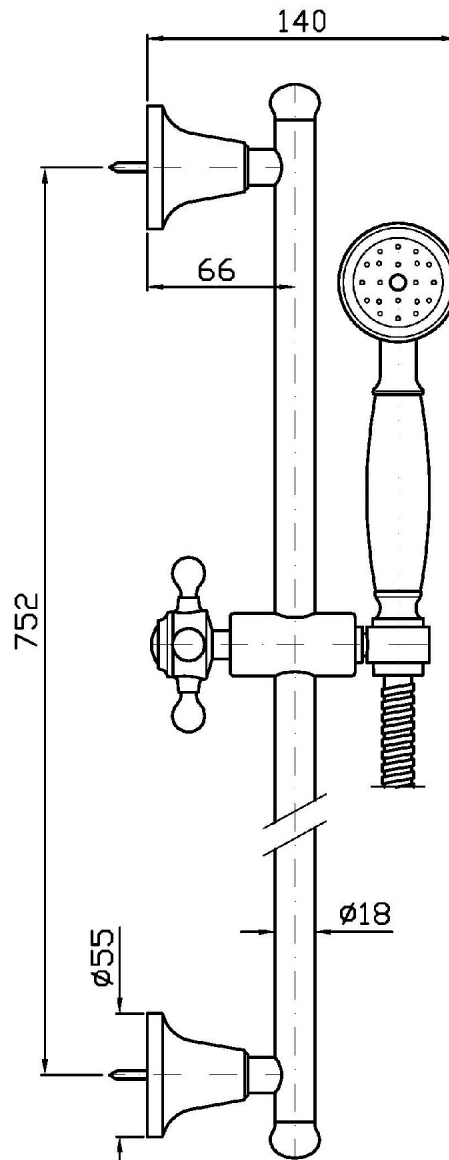

Marchio / Brand ZUCCHETTI

Classe / Class DOCCE

SHOWER

Z93108

Completo asta murale. / Complete slide rail.

Completo asta murale, barra da 800 mm, doccetta a getto fisso Z9472P.C, flessibile da 1500mm.

Complete slide rail length 800 mm, adjustable bracket with simple jet hand-shower Z9472P.C, shower hose 1500 mm.

Finiture / Finishes

		C8		C40		C41
Cromo / Chrome	Nickel Lucido / Polished Nickel		Oro / Gold		Oro spazzolato / Brushed Gold	

SHOWER

Z93108

Disegno Complessivo / Overall Drawing

SHOWER

Z93108

Portate / Flowrates (lt/min)

PRESSIONE PRESSURE	1 BAR	2 BAR	3 BAR	4 BAR	5 BAR
DOCCETTA HANDSHOWER <i>P1</i>	12,7	19,9	25	30	35
<i>P2</i>					
<i>P3</i>					
<i>P4</i>					
<i>P5</i>					

SHOWER

Z93108

Pesi e Misure / Weights and Sizes

Peso (Kg) Weight (lb)	1,95 (Kg)	4,30 (lb)
Volume test (dc3) - (in3)	9,97 (dc3)	608,41 (in3)
h (mm) - (in)	105,00 (mm)	4,13 (in)
L1 (mm) - (in)	130,00 (mm)	5,12 (in)
L2 (mm) - (in)	730,00 (mm)	28,74 (in)