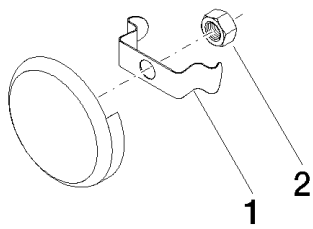

Ванна - Различные серии
Трубный прерыватель - платина
Артикульный номер: 36 150 970-08

- розетка Ø 70 мм
- Комплект для завершающего монтажа
- для излива для ванны со сливным/переливным устройством (35 247 970 90 или 35 246 970 90)

платина

Для данного артикула требуются комплектующие.

размерный чертеж

Все величины в мм / дюймах = мм x 0,0394

Ванна - Различные серии

Трубный прерыватель - платина

Артикульный номер: 36 150 970-08

Ванна - Различные серии
Трубный прерыватель - платина
Артикульный номер: 36 150 970-08

36 150 970 90
Трубный прерыватель -

Ванна - Различные серии
Трубный прерыватель - платина
Артикульный номер: 36 150 970-08

Спецификация запасных частей

№	Артикульный №	Наименование	Расходуемое кол-во
1	08 16 02 500 90	Пружинный зажим 60 x 26 x 15 мм -	1
2	09 23 10 026 90	Крепление M10 -	1