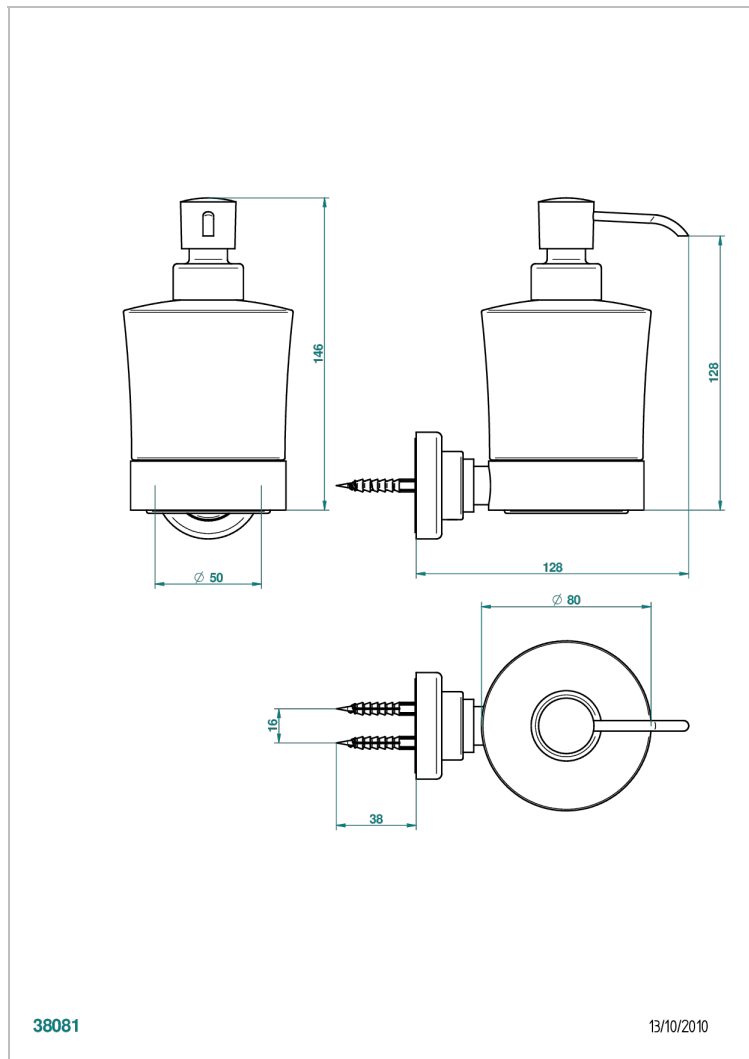

БАГАТЕЛЬ С ЧЕРНЫМ КАМНЕМ И РУКОЯТКАМИ

U3F-613

Дозатор для жидкого мыла настенный

THG[®]
PARIS

ХАРАКТЕРИСТИКИ

- Багатель с чёрным камнем и рукоятками
- Дозатор для жидкого мыла настенный

ДОСТУПНЫЕ ВАРИАНТЫ ПОКРЫТИЙ