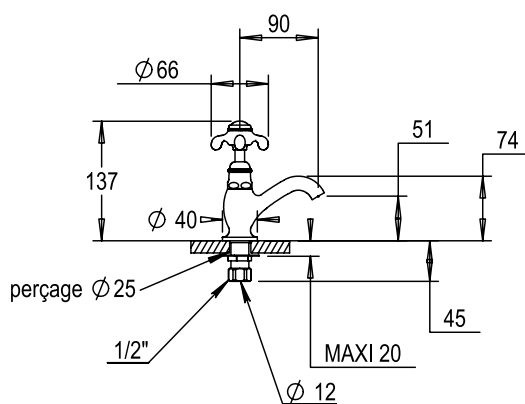

Réf. **07.231**

Réf. **50.231**

Réf. **07.232**

Réf. **50.232**

Robinet lavabo 1/2"

CARACTÉRISTIQUES Réf. 07.231 / Réf. 50.231

Robinet lavabo 1/2" froid

Basin pilar tap 1/2" cold

CARACTÉRISTIQUES Réf. 07.232 / Réf. 50.232

Robinet lavabo 1/2" chaud

Basin pilar tap 1/2" hot

16 ACC LY 712

FINITIONS USUELLES

- CH** Chrome
Chrome
- NB** Nickel Brillant
Polished Nickel
- NM** Nickel Mat
Brushed Nickel