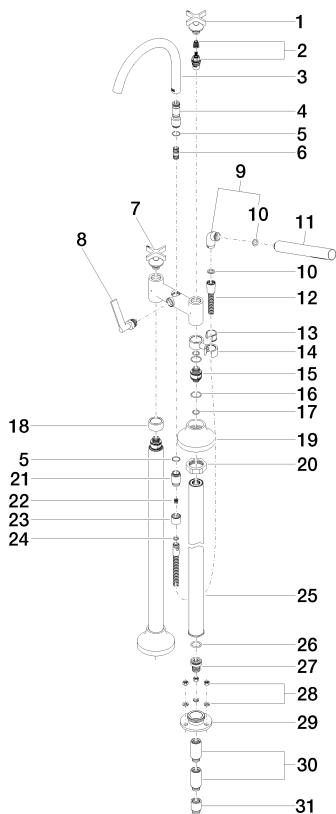

Ванна - VAIA

Смеситель для ванны на два отверстия для свободностоящего монтажа с ручным

Артикулный номер: 25 943 809-00

Спецификация запасных частей

№	Артикулный №	Наименование	Расходуемое кол-во
1	90 20 80 010 01-00	Ручка Ø 71 x 63 мм - хром	1
2	90 90 03 131 00 90	Деталь верх заправление вправо 1/2"	1
3	90 28 22 317 00-00	Излив 220 мм, 25,2 л/мин. - хром	1
4	09 24 03 273-00	нипель Ø 24 x 75,50 мм - хром	1
5	09 14 10 032 90	O-Ring 18,1 x 1,6 мм -	1
6	90 21 10 011 00 90	Переключение -	1
7	90 20 80 011 01-00	Ручка Ø 71 x 63 мм - хром	1
8	90 20 80 015 02-00	Переключение 135 x 130 x 80 мм - хром	1
9	04 24 04 189 00-00	колено 55 x 40 x 23 мм - хром	1
10	09 14 20 002 90	Прокладка Vf 3110 18,5 x 12,0 x 2,0 мм -	1
11	28 013 979-00	Ручной стержневой душ - хром	1
12	09 30 02 072-00	Металлический шланг для душа 1/2" x 3/8" x 1250 мм - хром	1
13	09 18 40 035 90	гильза -	1
14	04 28 10 029 01-00	Держатель - хром	1
15	09 29 05 021 20 90	Подключение Ø 29 x 41,5 мм -	2
16	09 14 10 112 90	O-Ring 24,0 x 2,0 мм -	4
17	09 14 10 055 90	O-Ring EPDM 70 15,0 x 2,0 мм -	4
18	09 28 10 028-00	крышка Ø 38 x 20 мм - хром	1
19	90 27 80 019 00-00	крышка Ø 100 x 55 мм - хром	2
20	09 23 30 040-07	Крепление M45 x 1,5 - необработанный никелированный	2
21	09 24 03 121-00	нипель Ø 24,7 x 34,5 мм - хром	1
22	09 23 01 131 90	Back-flow preventer Ø 10 x 10,5 мм -	1
23	09 21 02 143-00	чехол Ø 24,7 x 20 мм - хром	1
24	09 14 20 026 90	Прокладка Centellen WS 3820 14 x 8 x 2 мм Centellen WS 3820 -	1
25	04 28 22 009 20-00	Подключение 590 мм - хром	2
26	09 14 10 081 90	O-Ring EPDM 70 22,0 x 3,0 мм -	2
27	09 24 03 094-07	Подключение Ø 28 x 34 мм - необработанный никелированный	2
28	04 23 10 023 00 90	Крепление -	6
29	09 30 11 130-07	Фланец Ø 84 x 25 мм - необработанный никелированный	2
30	09 24 03 081 10 90	Удлинение 1/2" x 50 мм -	4