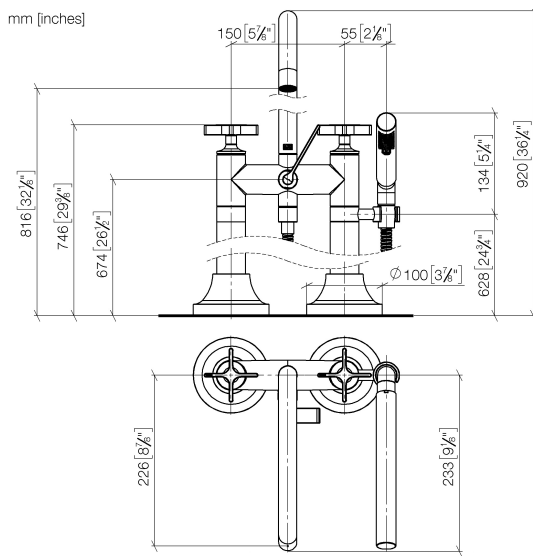

Ванна - VAIA

Смеситель для ванны на два отверстия для свободностоящего монтажа с ручным
Артикульный номер: 25 943 809-00

- вылет 221 мм
- поворотный излив 360°
- ручной душ: нормальная струя
- излив: круглая обогащенная воздухом струя
- ручной душ с системой защиты от известковых отложений
- поворотный переключатель ванна / душ
- общая высота 920 мм
- высота вертикальных труб 628 мм
- высота до аэратора 816 мм
- накладные розетки Ø 100 мм
- расстояние между осями 150 мм
- металлический душевой шланг 1250 мм со встроенной защитой от перекручивания
- поворотный держатель для душа на правой вертикальной опоре
- расход макс. 24,6 л/мин при гидравлическом давлении 3 бара
- расход ручного душа макс. 6,8 л/мин
- Группа смесителей согл. DIN 4109: 1
- Защищён от обратного потока.
- (ADA)

хром

Для данного артикула требуются комплектующие.

Ванна - VAIA

Смеситель для ванны на два отверстия для свободностоящего монтажа с ручным
 Артикульный номер: 25 943 809-00

размерный чертёж

Все величины в мм / дюймах = мм x 0,0394