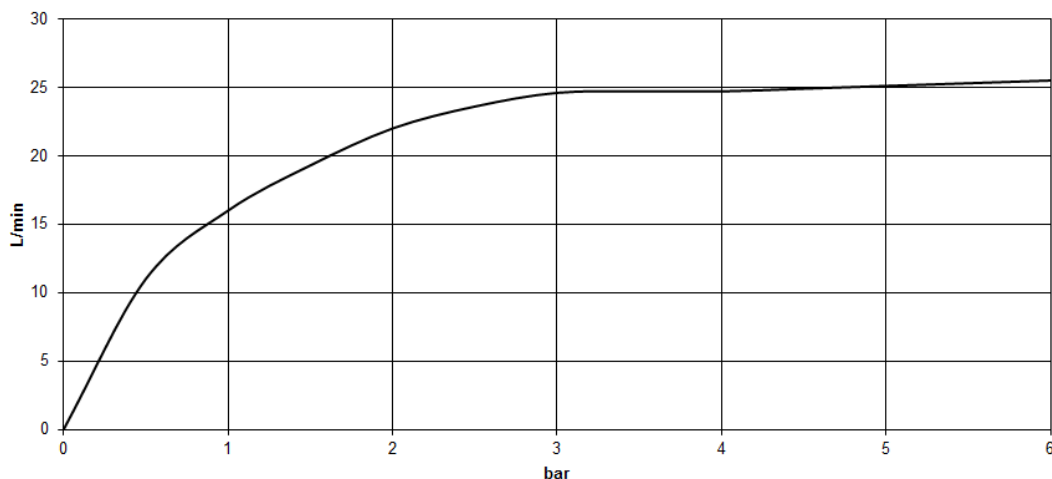

Ванна - VAIA

Смеситель для ванны на два отверстия для свободностоящего монтажа с ручным
Артикульный номер: 25 943 809-00

размерный чертеж

Все величины в мм / дюймах = мм x 0,0394

график расхода