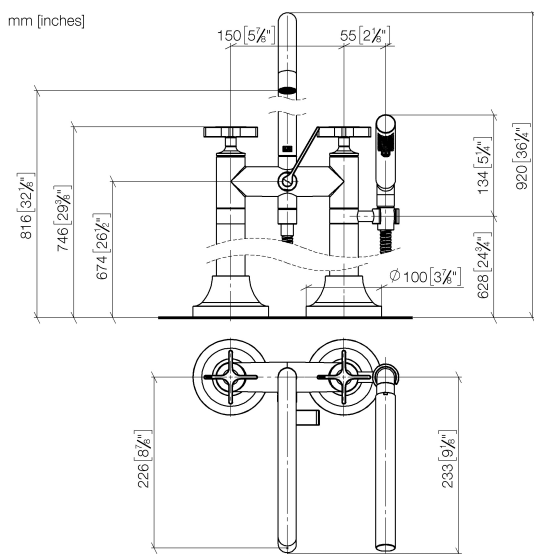

Ванна - VAIA

Смеситель для ванны на два отверстия для свободностоящего монтажа с ручным
 Артикульный номер: 25 943 809-00

- вылет 221 мм
- поворотный излив 360°
- ручной душ: нормальная струя
- излив: круглая обогащенная воздухом струя
- ручной душ с системой защиты от известковых отложений
- поворотный переключатель ванна / душ
- общая высота 920 мм
- высота вертикальных труб 628 мм
- высота до аэратора 816 мм
- накладные розетки Ø 100 мм
- расстояние между осями 150 мм
- металлический душевой шланг 1250 мм со встроенной защитой от перекручивания
- поворотный держатель для душа на правой вертикальной опоре
- расход макс. 24,6 л/мин при гидравлическом давлении 3 бара
- расход ручного душа макс. 6,8 л/мин
- Группа смесителей согл. DIN 4109: 1
- Защищён от обратного потока.
- (ADA)

хром

Для данного артикула требуются комплектующие.

Ванна - VAIA

Смеситель для ванны на два отверстия для свободностоящего монтажа с ручным
 Артикульный номер: 25 943 809-00

размерный чертеж

Все величины в мм / дюймах = мм x 0,0394

график расхода

Ванна - VAIA

Смеситель для ванны на два отверстия для свободностоящего монтажа с ручным
Артикулльный номер: 25 943 809-00

Другие варианты поверхностей

платина матовая
25 943 809-06

платина
25 943 809-08