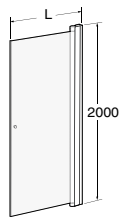

Ifö Space bockad dörr SBVK, knopp

Vitlackerade profiler med klart härdat säkerhetsglas och knopp.
Höjd: 2000 eller 1850 mm

OBS! Pris per dörr. 2 dörrar för hörnlösning.

Produkt	Ifö nr	RSK nr
SBVK 800/1850 mm	058808180	739 96 32
SBVK 900/1850 mm	058908180	739 96 33
SBVK 800 mm	058800180	739 96 39
SBVK 900 mm	058900180	739 96 40

Handtagsprofil/ Handle profile

Rak/ Straight	L±10
600	581
650	631
700	681
750	731
800	781
850	831
900	881
1000	981

Bockad/ Curved	L±10
800	641
900	741

Knopp/Knob

Rak/ Straight	L±10 + 45° list
600	583
650	633
700	683
750	733
800	783
850	833
900	883
1000	983

Bockad/ Curved	L±10 + 90° list
800	640
900	740