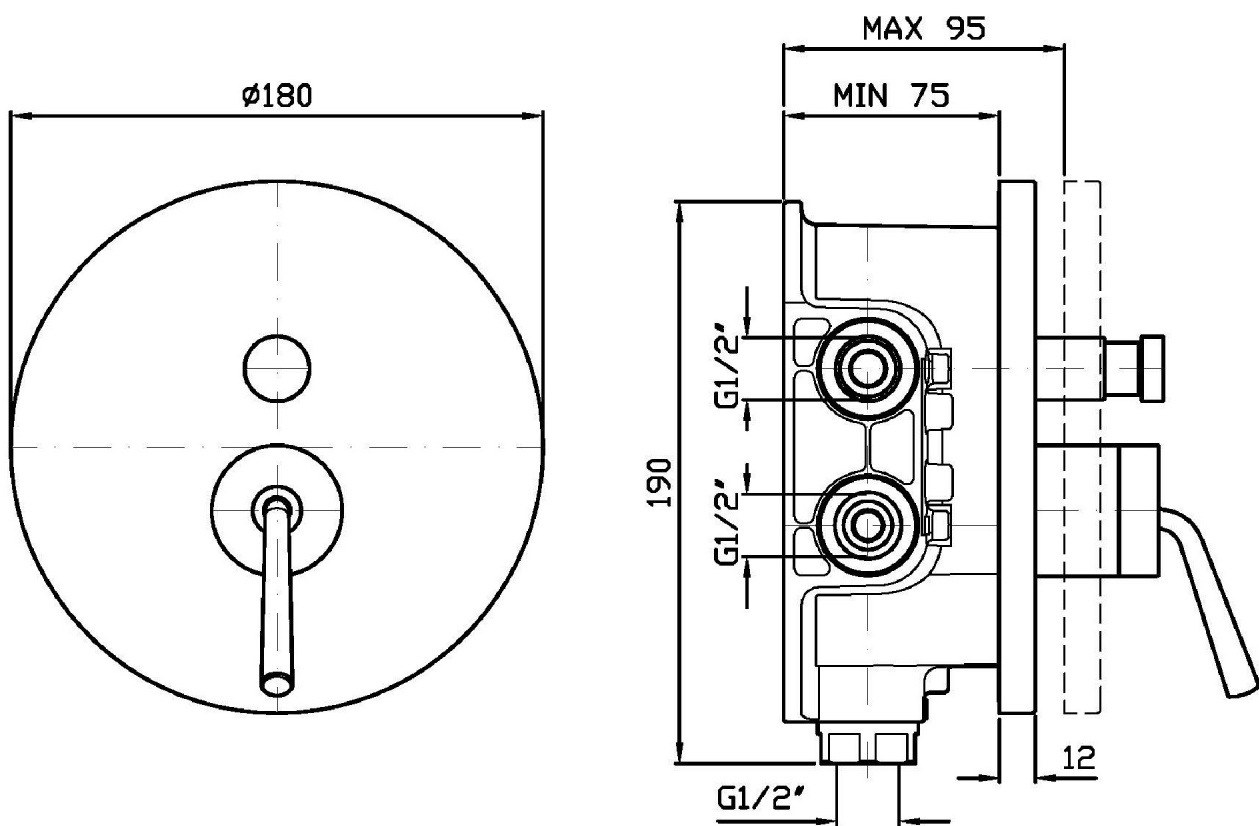

ISY

ZP1096

Disegno Complessivo / Overall Drawing