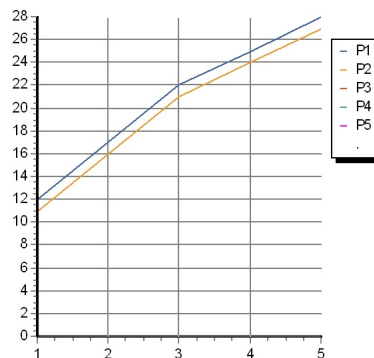

ZP1096

Disegno Complessivo / Overall Drawing

ISY

ZP1096

Esplosi / Exploded

ISY

ZP1096

Portate / Flowrates (lt/min)

PRESSIONE PRESSURE	1 BAR	2 BAR	3 BAR	4 BAR	5 BAR
USCITA PRIMARIA PRIMARY OUTLET <i>P1</i>	12	17	22	25	28
USCITA SECONDARIA SECONDARY OUTLET <i>P2</i>	11	16	21	24	27
<i>P3</i>					
<i>P4</i>					
<i>P5</i>					

ISY

ZP1096

Pesi e Misure / Weights and Sizes

Peso (Kg) Weight (lb)	3,27 (Kg)	7,21 (lb)
Volume test (dc3) - (in3)	7,50 (dc3)	457,68 (in3)
h (mm) - (in)	90,00 (mm)	3,54 (in)
L1 (mm) - (in)	250,00 (mm)	9,84 (in)
L2 (mm) - (in)	333,00 (mm)	13,11 (in)