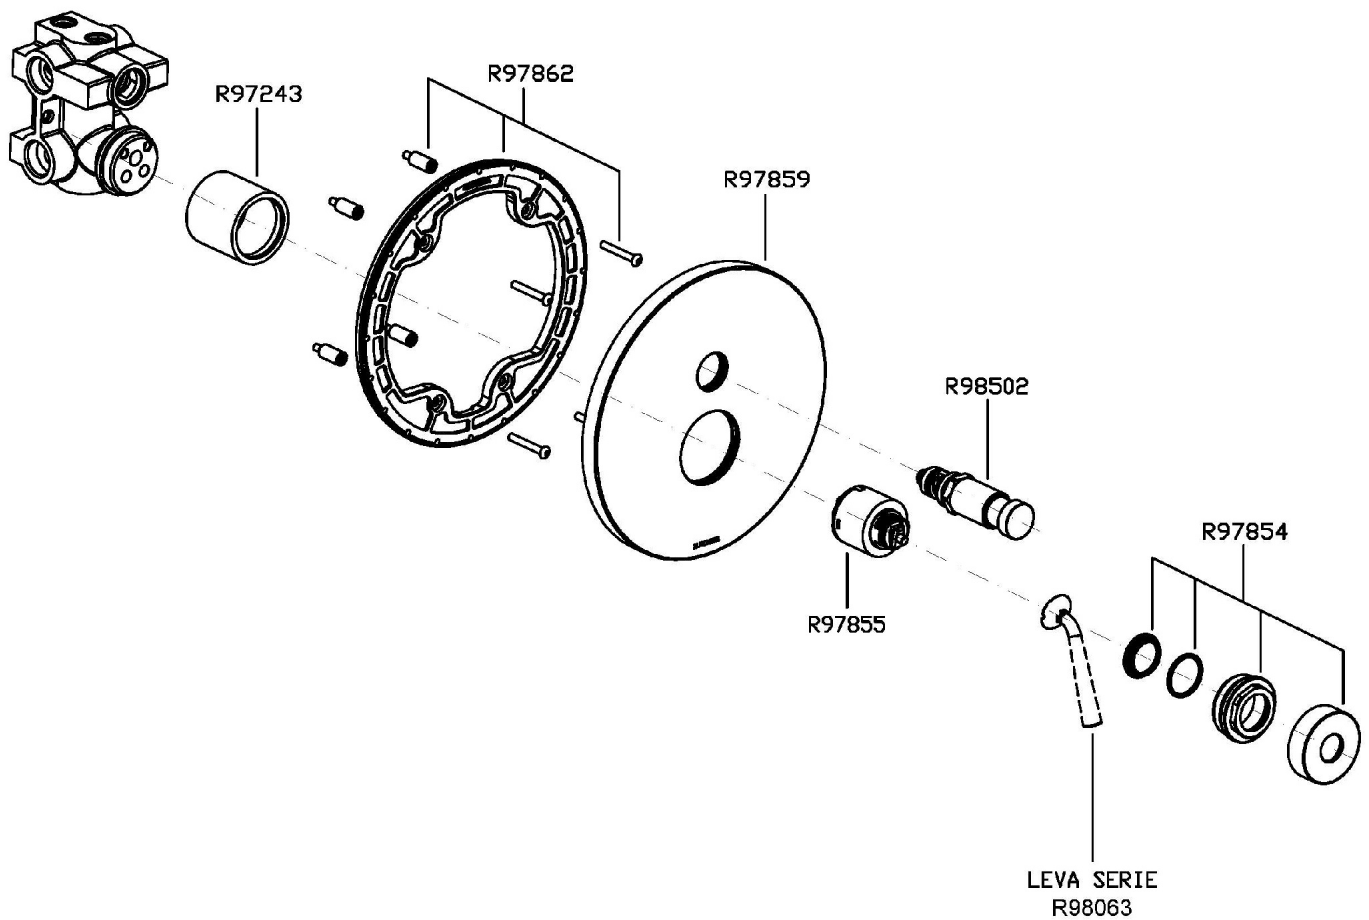

ISY

ZP1096

Miscelatore monocomando incasso vasca-doccia. / Built-in single lever bath shower mixer.

Miscelatore monocomando incasso vasca-doccia con deviatore, per corpo incasso universale Zetasystem R97800.

ZP1096

Disegno Complessivo / Overall Drawing

ISY

ZP1096

Esplosi / Exploded

ISY

ZP1096

Portate / Flowrates (lt/min)

PRESSIONE PRESSURE	1 BAR	2 BAR	3 BAR	4 BAR	5 BAR
USCITA PRIMARIA PRIMARY OUTLET <i>P1</i>	12	17	22	25	28
USCITA SECONDARIA SECONDARY OUTLET <i>P2</i>	11	16	21	24	27
<i>P3</i>					
<i>P4</i>					
<i>P5</i>					

ISY

ZP1096

Pesi e Misure / Weights and Sizes

Peso (Kg) Weight (lb)	3,27 (Kg)	7,21 (lb)
Volume test (dc3) - (in3)	7,50 (dc3)	457,68 (in3)
h (mm) - (in)	90,00 (mm)	3,54 (in)
L1 (mm) - (in)	250,00 (mm)	9,84 (in)
L2 (mm) - (in)	333,00 (mm)	13,11 (in)