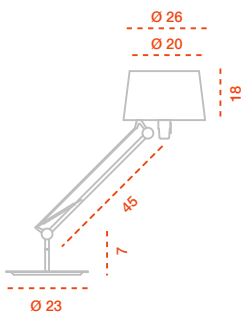

BARCELONA
DESIGN
LEKTOR

Gabriel Teixidó

Продажа дизайнерской мебели,
света и аксессуаров. **Lampes para mesa con luz
directa y difusa. Se caracteriza
por su brazo abatible y giratorio.
Interruptor en el portalámparas.**

8 (800) 500-70-36
hello@barcelonadesign.ru
www.barcelonadesign.ru

BOMBILLAS

- 1x100 W máx. E27.
- 1x20 W máx. bajo consumo
  esférica E27.

ACABADOS

Blanco, naranja, gris-piedra y
verde-musgo.
Pantalla: policarbonato blanca.

Table lamp with direct and diffuse
light. Adjustable and movable
arm. Switch on the lampholder.

BULBS

- 1x100 W max. E27.
- 1x20 W max. spherical low
  energy E27.

FINISHINGS

White, orange, stone-grey and
moss-green.
Shade: white polycarbonate.