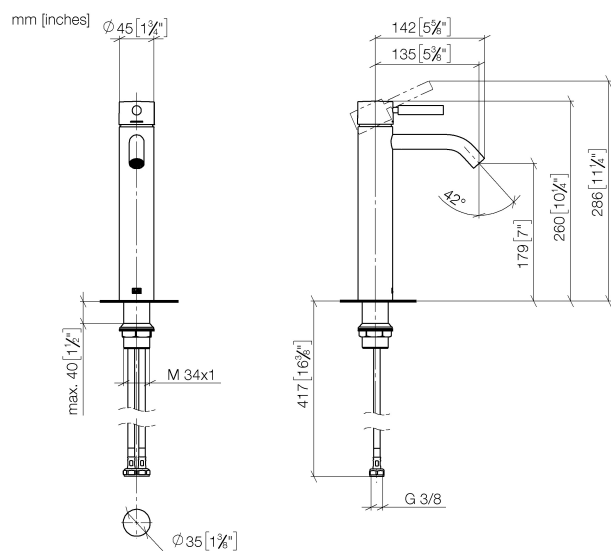

Умывальник - Meta

Смеситель для умывальника однорычажный с удлиненной ножкой без сливного

Артикулный номер: 33 537 660-00

- вылет 135 мм
- неподвижный излив
- круглая обогащенная воздухом струя
- высота смесителя 260 мм
- высота до аэратора 179 мм
- диаметр сверлёного отверстия 35 мм
- 2х напорный шланг М 8 х 1 винченный, испытанный на герметичность
- расход макс. 5,7 л/мин
- не содержит свинца
- Группа смесителей согл. DIN 4109: 1
- (ADA)
- Для установки на накладных раковинах.

хром

размерный чертеж

Все величины в мм / дюймах = мм x 0,0394