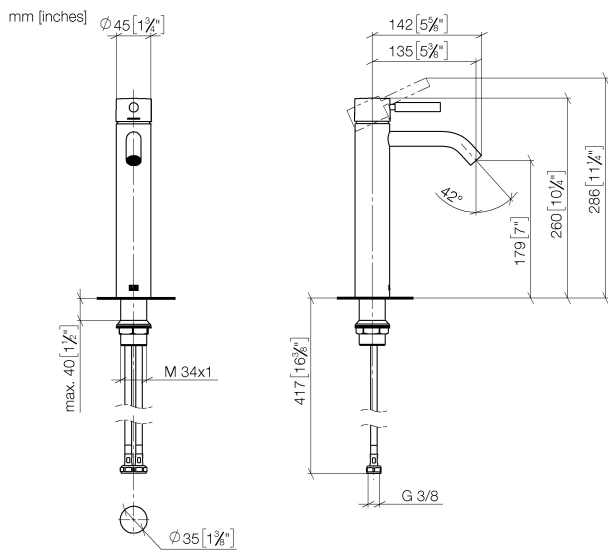

Умывальник - Meta

Смеситель для умывальника однорычажный с удлиненной ножкой без сливного

Артикульный номер: 33 537 660-00

- вылет 135 мм
- неподвижный излив
- круглая обогащенная воздухом струя
- высота смесителя 260 мм
- высота до аэратора 179 мм
- диаметр сверлёного отверстия 35 мм
- 2х напорный шланг М 8 х 1 винченный, испытанный на герметичность
- расход макс. 5,7 л/мин
- не содержит свинца
- Группа смесителей согл. DIN 4109: 1
- (ADA)
- Для установки на накладных раковинах.

хром

размерный чертеж

Все величины в мм / дюймах = мм x 0,0394

Умывальник - Meta

Смеситель для умывальника однорычажный с удлиненной ножкой без сливного

Артикульный номер: 33 537 660-00

график расхода

Умывальник - Meta

Смеситель для умывальника однорычажный с удлиненной ножкой без сливного

Артикульный номер: 33 537 660-00

Другие варианты поверхностей

платина матовая
33 537 660-06

чёрный матовый
33 537 660-33

Другие поверхности по запросу (x-tra Service)