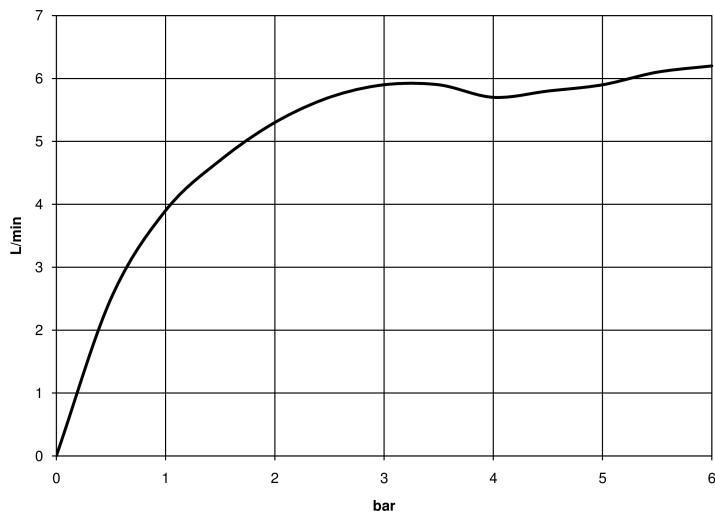

Умывальник - Meta

Смеситель для умывальника однорычажный с удлиненной ножкой без сливного

Артикульный номер: 33 537 660-00

- вылет 135 мм
- неподвижный излив
- круглая обогащенная воздухом струя
- высота смесителя 260 мм
- высота до аэратора 179 мм
- диаметр сверлёного отверстия 35 мм
- 2х напорный шланг М 8 х 1 винченный, испытанный на герметичность
- расход макс. 5,7 л/мин
- не содержит свинца
- Группа смесителей согл. DIN 4109: 1
- (ADA)
- Для установки на накладных раковинах.

хром

размерный чертеж

Все величины в мм / дюймах = мм x 0,0394

Умывальник - Meta

Смеситель для умывальника однорычажный с удлиненной ножкой без сливного

Артикульный номер: 33 537 660-00

график расхода

Умывальник - Meta