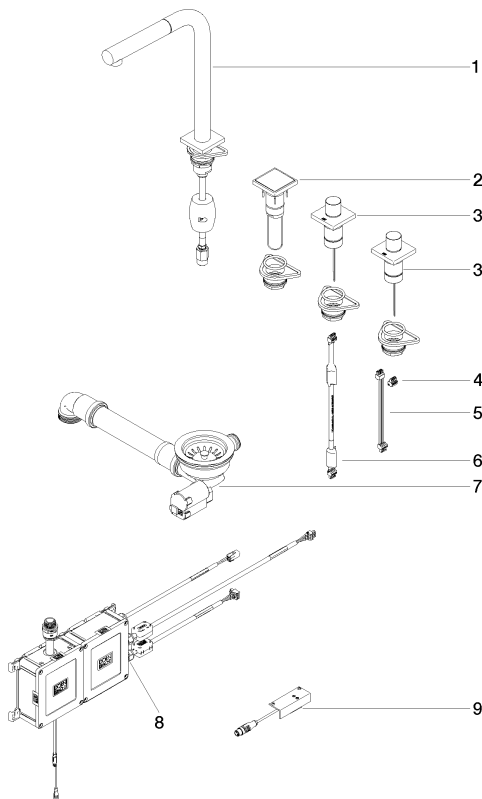

Кухня - Elio

eUNIT KITCHEN Электронный функциональный блок - латунь сатинированная

Артикулный номер: 41 270 790-28

Спецификация запасных частей

№	Артикулный №	Наименование	Расходуемое кол-во
1	04 28 22 189 20-28	Излив 235 мм - латунь сатинированная	1
2	04 27 98 026 07-28	Элемент управления 138 x 88 x 90 мм - латунь сатинированная	1
3	04 20 97 059 00-28	Элемент управления 140 x 95 x 90 мм - латунь сатинированная	2
4	09 10 01 051 90	Кабельная проводка 16 x 11 x 14 мм -	1
5	04 10 01 075 00 90	Принадлежности электрические 150 мм -	1
6	04 10 01 052 00 90	Принадлежности электрические 600 мм -	1
7	04 11 01 056 00-28	Сливной гарнитур 500 x 35 x 195 мм - латунь сатинированная	1
8	90 11 11 060 01 90	eUNIT KITCHEN Блок управления -	1
9	04 30 50 070 00 90	Блок управления -	1