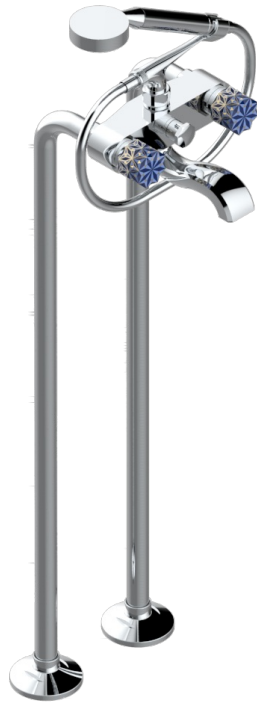

NIHAL PORCELAIN BLEUE

U2L-13CS

Tub filler with floor riser

THG[®]
PARIS

ХАРАКТЕРИСТИКИ

- Nihal porcelaine bleue
- Tub filler with floor riser

СВЯЗАННЫЕ ТОВАРНЫЕ ПОЗИЦИИ

- Ref. G00-13800A Монтажная пластина с подводками для напольных вертикальных стоек

ДОСТУПНЫЕ ВАРИАНТЫ ПОКРЫТИЙ

Blush PVD - H62
Graphite PVD - H64
Matt Umber PVD - H67
Matt blush PVD - H60
Matt graphite PVD - H65
Umber PVD - H66

Аранья (чёрный никель) - D24
Бронза - D01
Золото - F01
Матовая красная старинная медь - H07
Матовое золото - F07
Матовое светлое золото - F31

Матовый никель - C01
Матовый хром - C02
Никель - B01
Покрытие PVD бронза - F33
Покрытие PVD золотистый цвет - H52
Покрытие PVD латунь - H49

Покрытие PVD матовая бронза - F34
Покрытие PVD матовая латунь - H50
Покрытие PVD матовый золотистый - H53
Покрытие PVD матовый никель - H56
Покрытие PVD никель - H55
Розовое золото - F27

Сатинированное золото - F03
Сатинированный хром - C03
Светлое золото - F30
Серебро с родием - F18
Состаренный никель - H28
Старинное серебро - H03