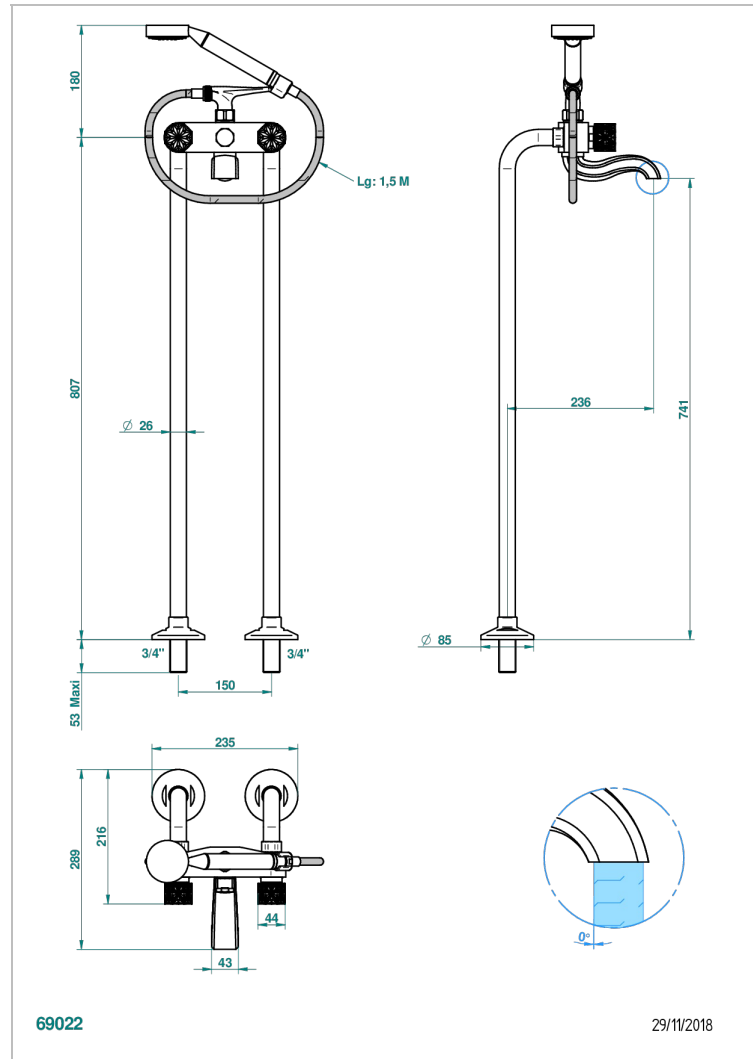

NIHAL PORCELAIN BLEUE

U2L-13CS

Tub filler with floor riser

THG[®]
PARIS

ХАРАКТЕРИСТИКИ

- Nihal porcelaine bleue
- Tub filler with floor riser

СВЯЗАННЫЕ ТОВАРНЫЕ ПОЗИЦИИ

- Ref. G00-13800A Монтажная пластина с подводками для напольных вертикальных стоек