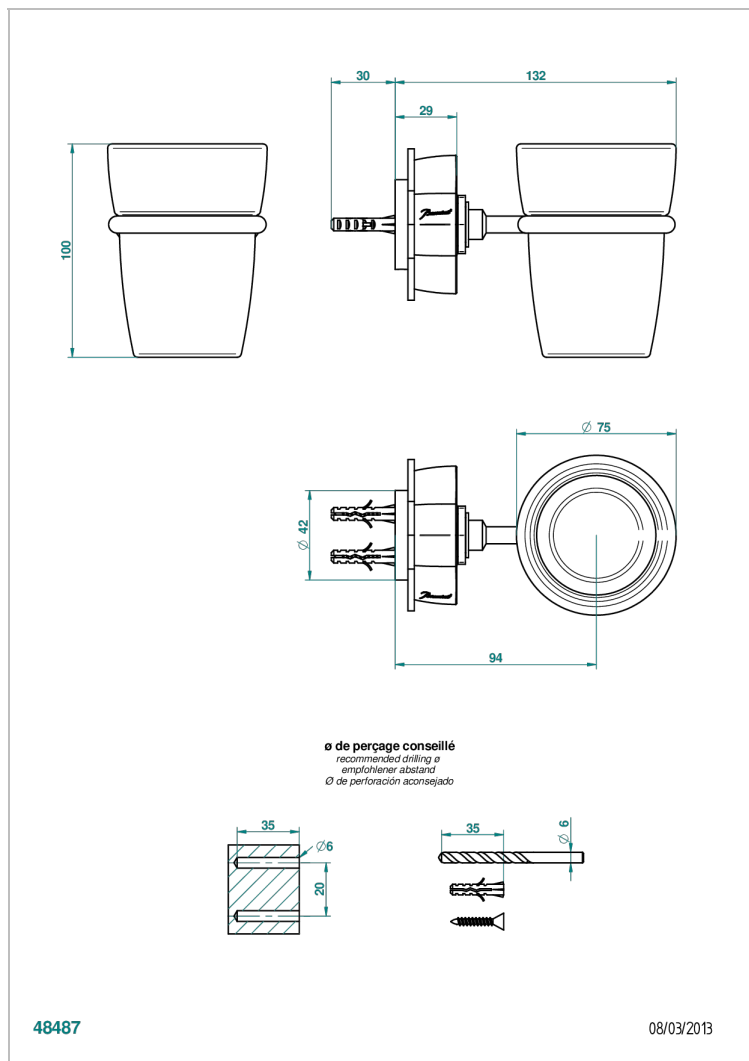

## ХАРАКТЕРИСТИКИ

- Pétale de Cristal, черный хрусталь
- Стакан настенный для зубных щёток