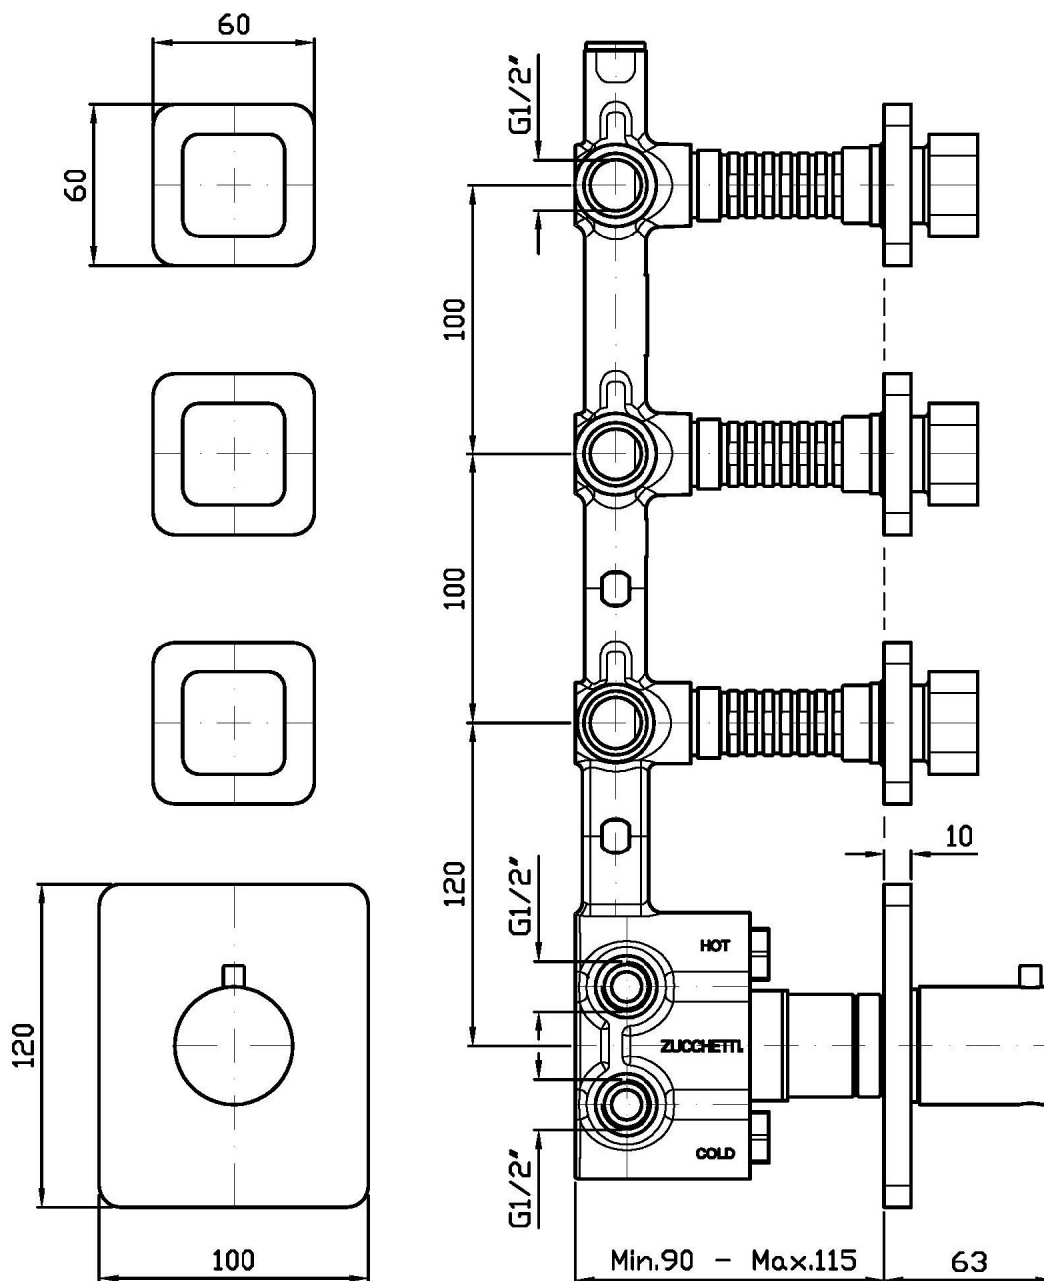

1/2" built-in thermostatic shower mixer with 3 stop valves.

R97822

Parte incasso. / Built-in part.

Finiture / Finishes

Cromo / Chrome

SOFT

ZP7661

Disegno Complessivo / Overall Drawing

SOFT

ZP7661

Esplosi / Exploded

SOFT

ZP7661

Portate / Flowrates (lt/min)

PRESSIONE PRESSURE	1 BAR	2 BAR	3 BAR	4 BAR	5 BAR
1 RUBINETTO APERTO <i>P1</i>	13,2	18,4	22,7	26,2	29,2
2 RUBINETTO APERTI 2 TAPS OPENED <i>P2</i>	16,5	23,6	29	33,3	37,6
3 RUBINETTO APERTI 3 TAPS OPENED <i>P3</i>	17,7	25,3	31,3	36,2	40,4
<i>P4</i>					
<i>P5</i>					

SOFT

ZP7661

Pesi e Misure / Weights and Sizes

Peso (Kg) Weight (lb)	3,00 (Kg)	6,61 (lb)
Volume test (dc3) - (in3)	11,01 (dc3)	671,87 (in3)
h (mm) - (in)	90,00 (mm)	3,54 (in)
L1 (mm) - (in)	335,00 (mm)	13,19 (in)
L2 (mm) - (in)	365,00 (mm)	14,37 (in)