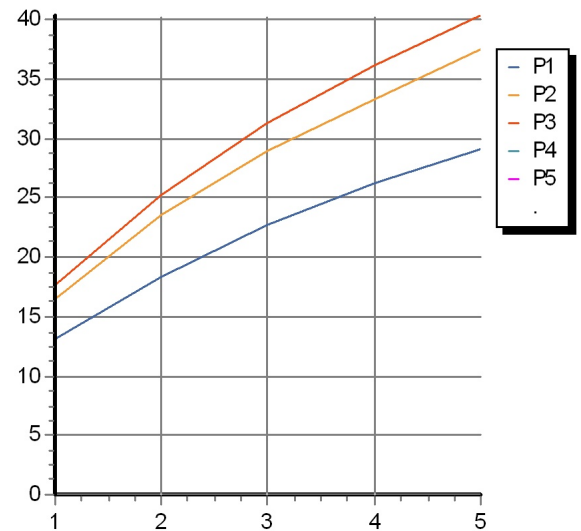

SOFT

ZP7661

Esplosi / Exploded

SOFT

ZP7661

Portate / Flowrates (lt/min)

PRESSIONE PRESSURE	1 BAR	2 BAR	3 BAR	4 BAR	5 BAR
1 RUBINETTO APERTO <i>P1</i>	13,2	18,4	22,7	26,2	29,2
2 RUBINETTO APERTI 2 TAPS OPENED <i>P2</i>	16,5	23,6	29	33,3	37,6
3 RUBINETTO APERTI 3 TAPS OPENED <i>P3</i>	17,7	25,3	31,3	36,2	40,4
<i>P4</i>					
<i>P5</i>					

SOFT

ZP7661

Pesi e Misure / Weights and Sizes

Peso (Kg) Weight (lb)	3,00 (Kg)	6,61 (lb)
Volume test (dc3) - (in3)	11,01 (dc3)	671,87 (in3)
h (mm) - (in)	90,00 (mm)	3,54 (in)
L1 (mm) - (in)	335,00 (mm)	13,19 (in)
L2 (mm) - (in)	365,00 (mm)	14,37 (in)