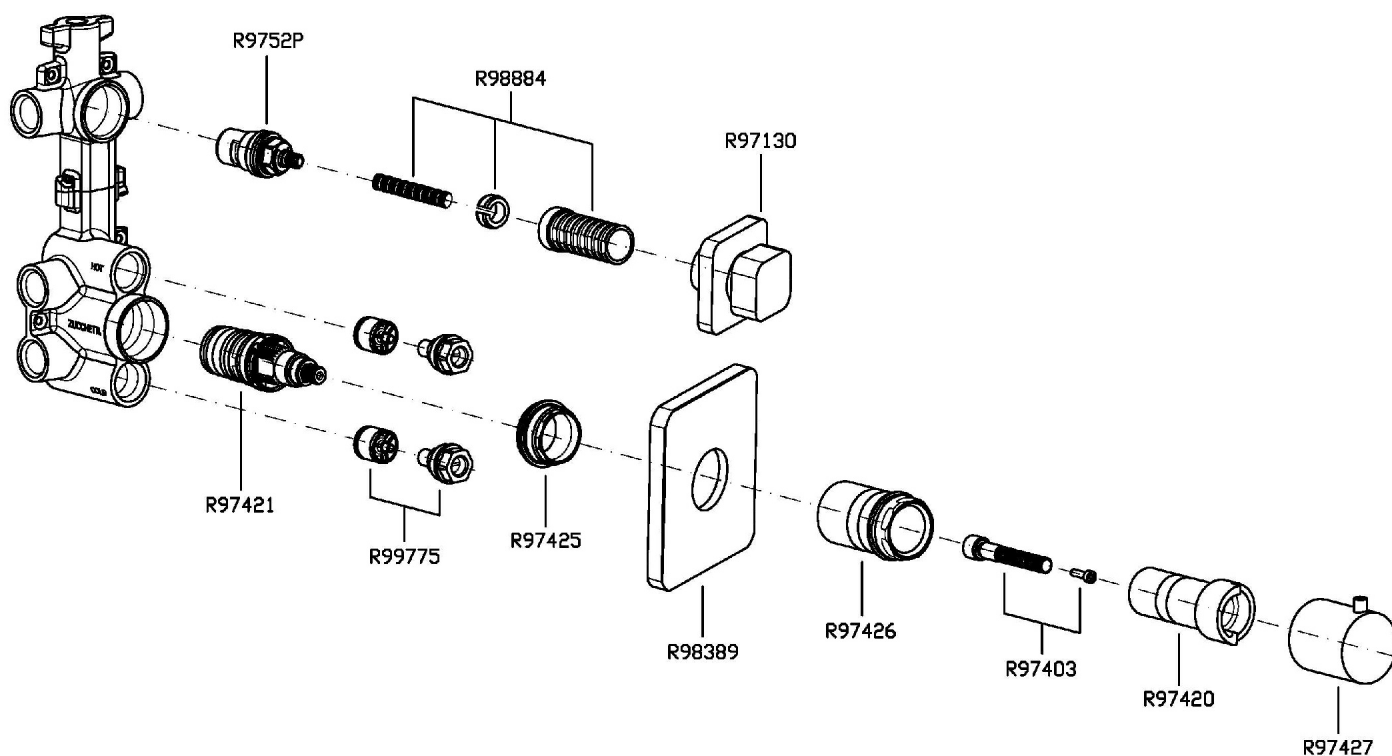

Marchio / Brand ZUCCHETTI

Classe / Class WW

SOFT

ZP7661

Termostatico incasso doccia con 3 rubinetti d'arresto. / Built-in thermostatic shower mixer with 3 stop valves.

Termostatico incasso doccia da 1/2", con 3 rubinetti d'arresto.

1/2" built-in thermostatic shower mixer with 3 stop valves.

R97822

Parte incasso. / Built-in part.

Finiture / Finishes

Cromo / Chrome

SOFT

ZP7661

Disegno Complessivo / Overall Drawing

SOFT

ZP7661

Esplosi / Exploded

SOFT

ZP7661

Portate / Flowrates (lt/min)

PRESSIONE PRESSURE	1 BAR	2 BAR	3 BAR	4 BAR	5 BAR
1 RUBINETTO APERTO <i>P1</i>	13,2	18,4	22,7	26,2	29,2
2 RUBINETTO APERTI 2 TAPS OPENED <i>P2</i>	16,5	23,6	29	33,3	37,6
3 RUBINETTO APERTI 3 TAPS OPENED <i>P3</i>	17,7	25,3	31,3	36,2	40,4
<i>P4</i>					
<i>P5</i>					

SOFT

ZP7661

Pesi e Misure / Weights and Sizes

Peso (Kg) Weight (lb)	3,00 (Kg)	6,61 (lb)
Volume test (dc3) - (in3)	11,01 (dc3)	671,87 (in3)
h (mm) - (in)	90,00 (mm)	3,54 (in)
L1 (mm) - (in)	335,00 (mm)	13,19 (in)
L2 (mm) - (in)	365,00 (mm)	14,37 (in)