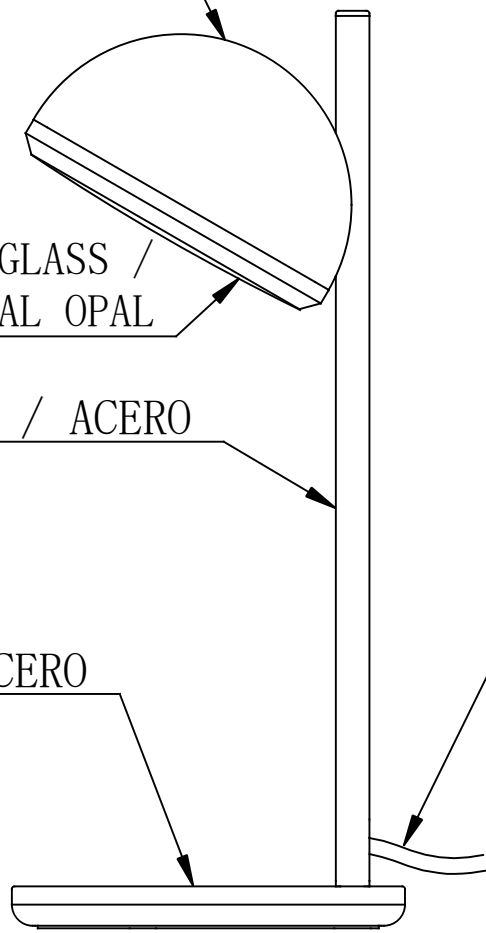

МАТЕРИАЛЫ/ОТДЕЛКИ

Материал структуры:	Алюминий Сталь	Материал диффузора:	Стекло
Отделка структуры:	Белый матовый	Отделка диффузора:	Опаловый

Lm^(N): Номинальный световой поток светильника в реальных условиях работы. Его реальный световой поток будет зависеть от окружающих условий и эффективности оптики и/или диффузора.

Luminaire Flux	174.56 lm	Luminaire Power	6.00 W	Efficacy	29.09 lm/W	Efficiency	100.00%
Lamps Flux	174.56 lm	Maximum value	303.04 cd/klm	Position	C=270.00 G=30.00	CG Sym. on planes	270-90
Round Luminaire Round Luminous Area		Diam.	130 mm	Height	70 mm		
		Diam.	130 mm	Height	16 mm		
Horizontal Luminous Area	0.013273 m2			Emitting area on Plane 180°	0.002080 m2		
Emitting area on Plane 0°	0.002080 m2			Emitting area on Plane 270°	0.002080 m2		
Emitting area on Plane 90°	0.002080 m2			Glare area at 76°	0.005229 m2		
Coordinate system	CG Roads			Symmetry Type	Sym. on planes 270-90		
Date	11-10-2016			Maximum Gamma Angle	180		
Measurement Distance	0.00			Measurement Flux	174.56 lm		
Operator	Asselum T2			Source Voltage [V]			
Temperature	25.00 °C			Source current [A]			
Humidity	60.00 %			Photocell			
Notes							

Luminaire Lamps					
Line	Code	Name	Flux [lm]	Pow. [W]	Q.ty
	10-5458-Z5-F9	10-5458-Z5-F9 - 6.00 W	174.56	6.00	1
C.I.E.	39 67 87 87 100	D DIN 5040	B21		

ULOR 12.72 %
DLOR 87.28 %
RN 12.72 %

Продажа дизайнерской мебели,
света и аксессуаров
по всей России

8 (800) 500-70-36
hello@barcelonadesign.ru
www.barcelonadesign.ru

ALUMINUM /
ALUMINIO

OPAL GLASS /
CRISTAL OPAL

STEEL / ACERO

STEEL / ACERO

FABRIC WIRE /
CABLE DE TELA

Продажа дизайнерской мебели,
света и аксессуаров
по всей России