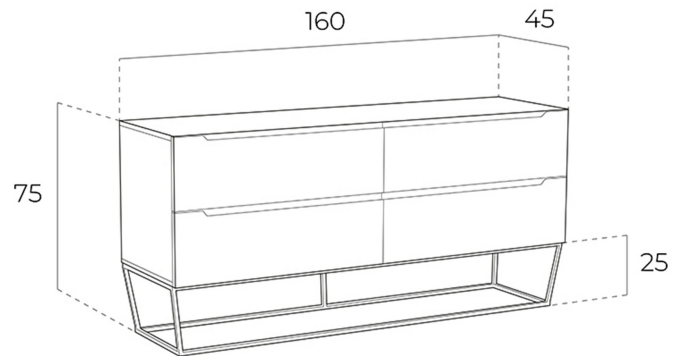

**REF. 7.049**

**CP1801-C-BLANCO Cómoda**

**MEDIDAS**

Medidas: 160 x 45 x 75 cm.

Peso: 66 Kg.

**EMBALAJE**

168 x 53 x 58 cm. / 63 Kg.

165 x 48 x 30 cm. / 7 Kg.

**VOLUMEN**

0,75 m<sup>3</sup>

**PRODUCTO**

DM Lacado Blanco Similar 9003

Brillo

**PATAS**

Material Patas: Acero Cromado