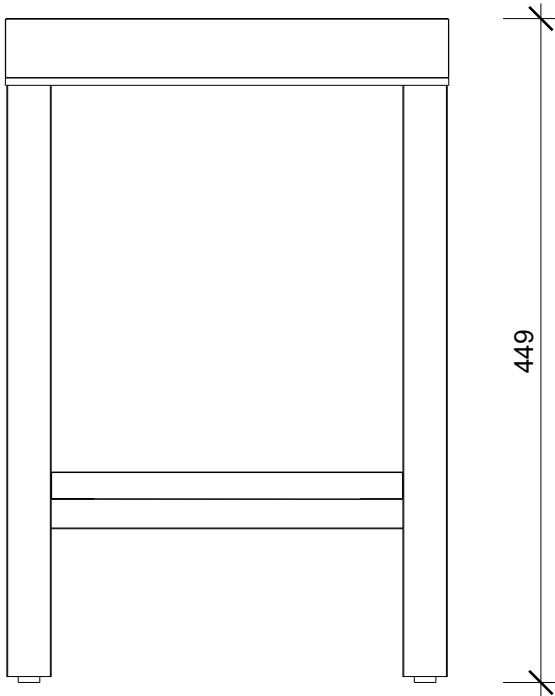

WO HM

Hocker mit Ablage
Stool with shelf

Alle Angaben sind ohne Gewähr.
Maß und Modelländerungen
vorbehalten.
All information without
engagement. Measurement
and changes conditionally.

30/1/2020 SAMG
www.decor-walther.de

Frontansicht
front view

Seitenansicht
side view