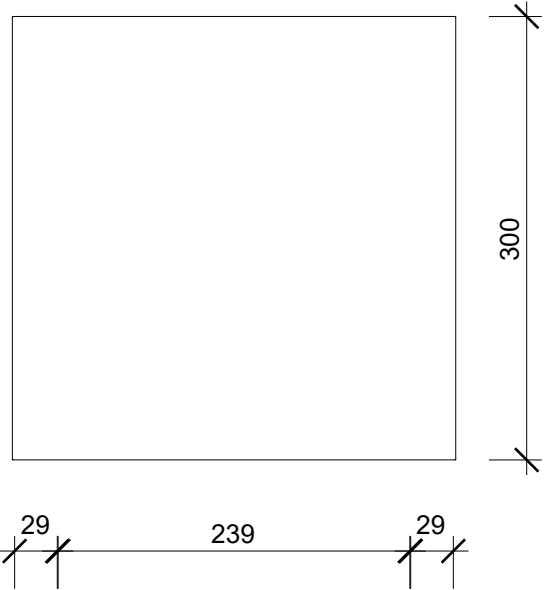

WO HM

Hocker mit Ablage
Stool with shelf

Alle Angaben sind ohne Gewähr.
Maß und Modelländerungen
vorbehalten.
All information without
engagement. Measurement
and changes conditionally.

30/1/2020 SAMG
www.decor-walther.de

Frontansicht
front view

Seitenansicht
side view