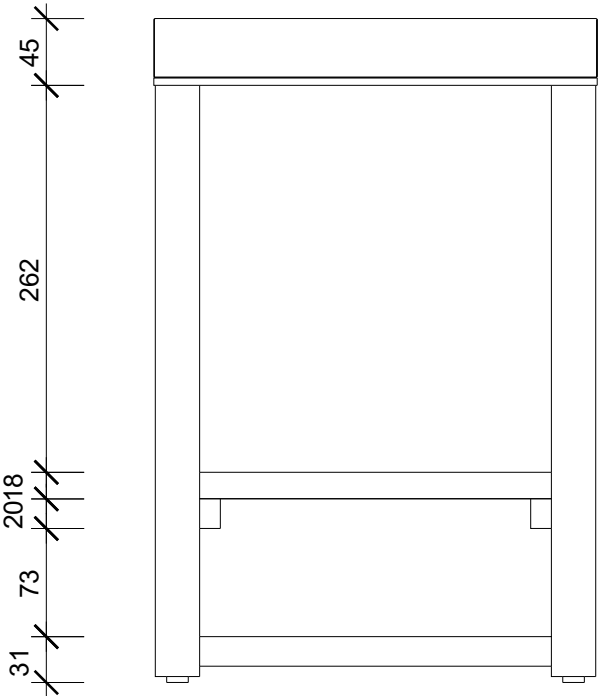

WO HM

Hocker mit Ablage
Stool with shelf

Alle Angaben sind ohne Gewähr.
Maß und Modelländerungen
vorbehalten.
All information without
engagement. Measurement
and changes conditionally.

30/1/2020 SAMG
www.decor-walther.de

Frontansicht
front view

Seitenansicht
side view