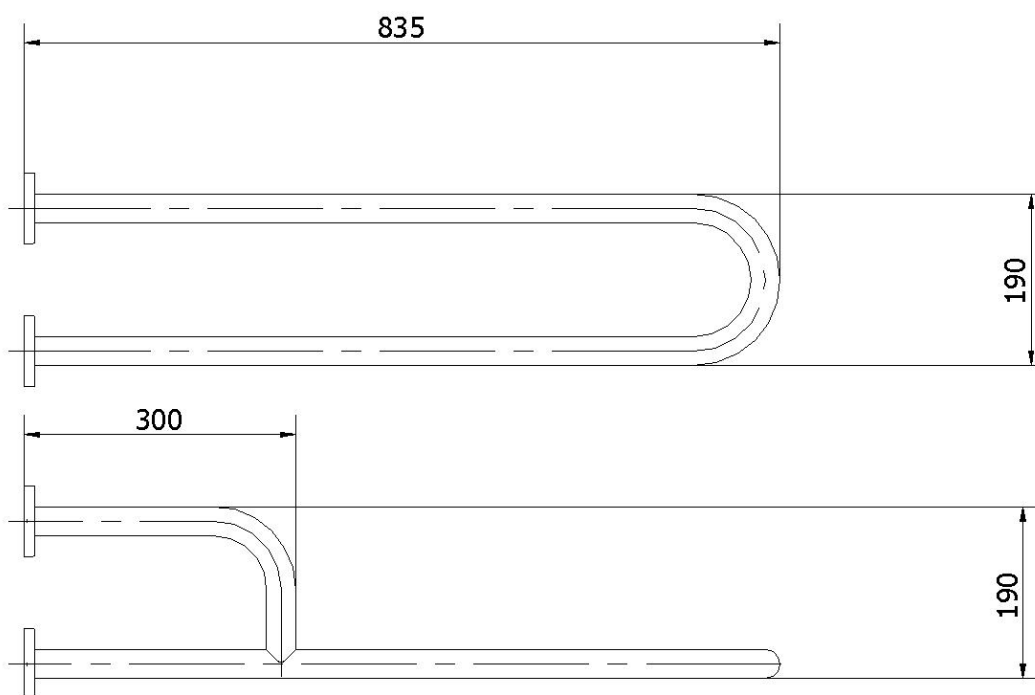

## **1753 00 BARRA FIJA DERECHA PARA BIDÉ / LAVABO** **1753 00 RIGHT FIXED BAR FOR BIDET / BASIN**

### **Características**

- 1) Soporte y brazo en acero inoxidable según AISI 304.
- 2) Acabado pulido

### **Features**

- 1) Stand and bar made in stainless steel made according to AISI 304
- 2) Polished finish