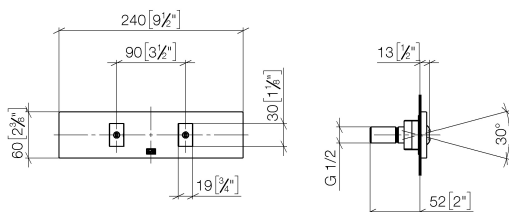

Душ - Deque

WATER FAN вертикальный Боковой душ для скрытого монтажа - платина матовая

Артикулный номер: 36 513 979-06

- мощная плоская водяная струя
- вертикальная водяная струя
- водяная струя регулируемая
- крышка 240 x 60 мм
- присоединение 1/2"
- расход макс. 10 л/мин
- Группа смесителей согл. DIN 4109: 2
- В комбинации с eValve можно менять расход воды
- Важно: для электронной версии снимите ограничитель потока воды!

платина матовая

Для данного артикула требуются комплектующие.

размерный чертеж

mm [inches]

Все величины в мм / дюймах = мм x 0,0394