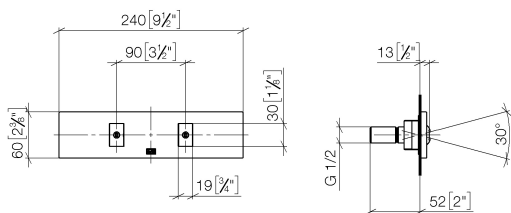

Душ - Deque

WATER FAN вертикальный Боковой душ для скрытого монтажа - платина матовая
 Артикульный номер: 36 513 979-06

- мощная плоская водяная струя
- вертикальная водяная струя
- водяная струя регулируемая
- крышка 240 x 60 мм
- присоединение 1/2"
- расход макс. 10 л/мин
- Группа смесителей согл. DIN 4109: 2
- В комбинации с eValve можно менять расход воды
- Важно: для электронной версии снимите ограничитель потока воды!

платина матовая

Для данного артикула требуются комплектующие.

размерный чертеж

mm [inches]

Все величины в мм / дюймах = мм x 0,0394

Душ - Deque

WATER FAN вертикальный Боковой душ для скрытого монтажа - платина матовая