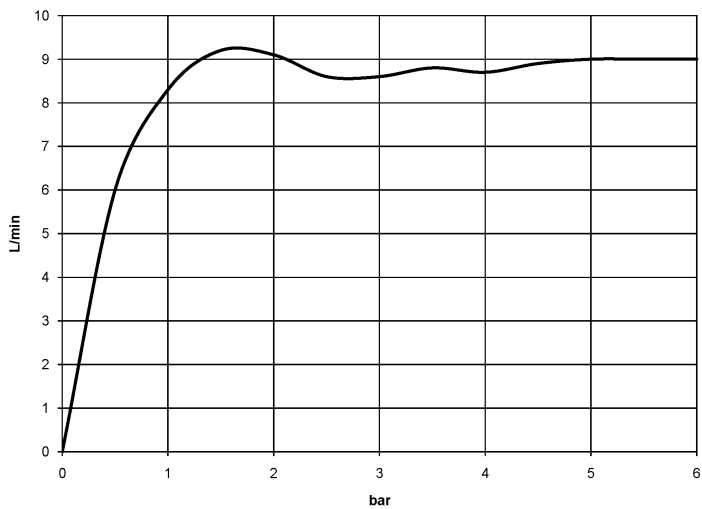

Душ - Deque

WATER FAN вертикальный Боковой душ для скрытого монтажа - платина матовая

Артикульный номер: 36 513 979-06

график расхода