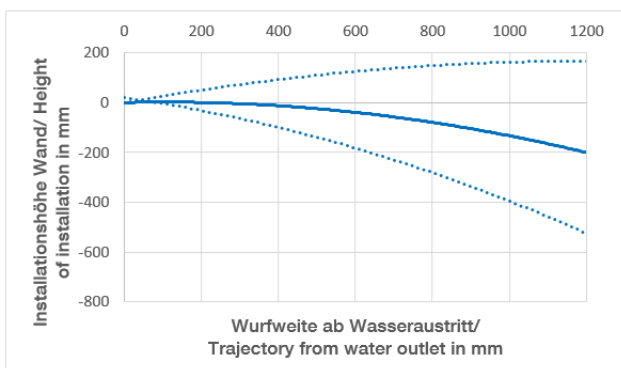

Душ - Deque

WATER FAN вертикальный Боковой душ для скрытого монтажа - платина матовая

Артикульный номер: 36 513 979-06

график расхода