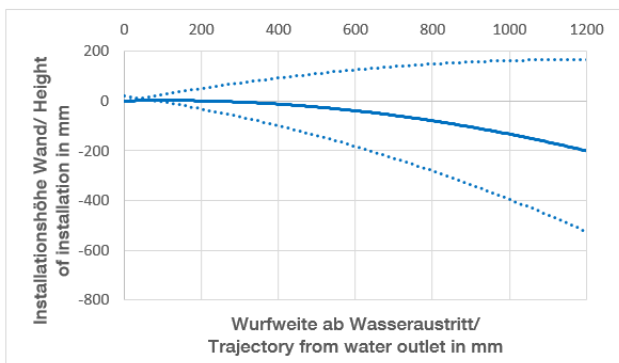

Душ - Deque

WATER FAN вертикальный Боковой душ для скрытого монтажа - платина матовая

Артикульный номер: 36 513 979-06

- мощная плоская водяная струя
- вертикальная водяная струя
- водяная струя регулируемая
- крышка 240 x 60 мм
- присоединение 1/2"
- расход макс. 10 л/мин
- Группа смесителей согл. DIN 4109: 2
- В комбинации с eValve можно менять расход воды
- Важно: для электронной версии снимите ограничитель потока воды!

Все величины в мм / дюймах = мм x 0,0394

график расхода

схема траектория падения воды

Душ - Deque

WATER FAN вертикальный Боковой душ для скрытого монтажа - платина матовая

Артикульный номер: 36 513 979-06

Другие варианты поверхностей