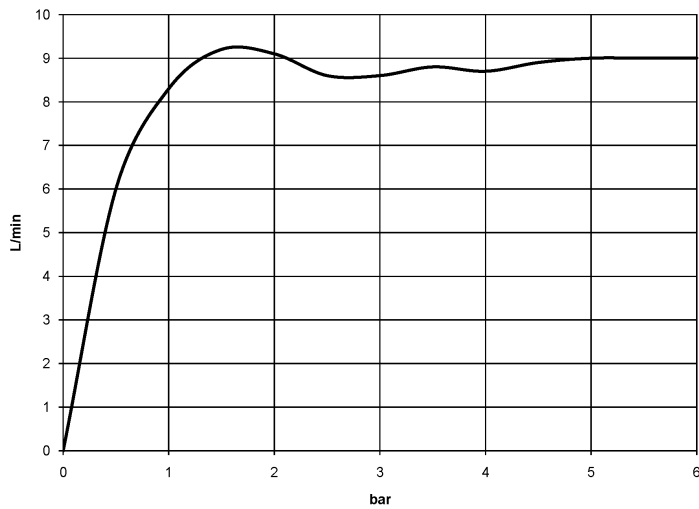

Все величины в мм / дюймах = мм x 0,0394

график расхода

схема траектория падения воды

Душ - Deque

WATER FAN вертикальный Боковой душ для скрытого монтажа - платина матовая

Артикульный номер: 36 513 979-06

Другие варианты поверхностей