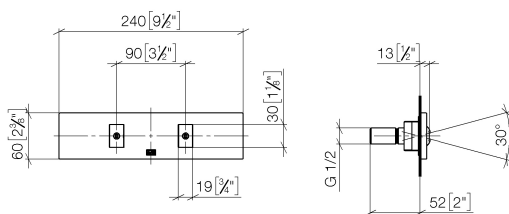

Душ - Deque

WATER FAN вертикальный Боковой душ для скрытого монтажа - платина матовая

Артикульный номер: 36 513 979-06

- мощная плоская водяная струя
- вертикальная водяная струя
- водяная струя регулируемая
- крышка 240 x 60 мм
- присоединение 1/2"
- расход макс. 10 л/мин
- Группа смесителей согл. DIN 4109: 2
- В комбинации с eValve можно менять расход воды
- Важно: для электронной версии снимите ограничитель потока воды!

платина матовая

Для данного артикула требуются комплектующие.

размерный чертеж

mm [inches]

Душ - Deque

WATER FAN вертикальный Боковой душ для скрытого монтажа - платина матовая

Артикульный номер: 36 513 979-06

Все величины в мм / дюймах = мм x 0,0394

график расхода

схема траектория падения воды

Душ - Deque

WATER FAN вертикальный Боковой душ для скрытого монтажа - платина матовая

Артикульный номер: 36 513 979-06

Другие варианты поверхностей

Артикульный номер: 36 513 979-06

Спецификация запасных частей

№	Артикульный №	Наименование	Расходуемое кол-во
1	90 27 99 002 00-06	крышка 240 x 60 x 9 мм - платина матовая	1
2	90 31 10 013 00 90	вставка 98 x 64 x 64 мм -	1
3	09 14 10 003 90	O-Ring EPDM 70 11,0 x 2,0 мм -	1
4	09 24 05 015 90	ниппель Ø 32,3 x 42 мм -	1
5	09 23 01 134 90	Flow limiter серый 9,5 л/мин. -	1
6	09 16 01 014 90	кольцо Ø 15 x 1 мм -	1