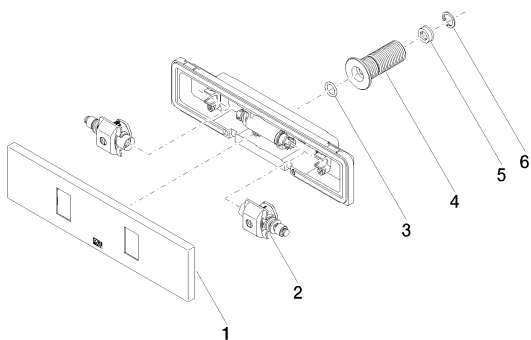

Артикульный номер: 36 513 979-06

Спецификация запасных частей

№	Артикульный №	Наименование	Расходуемое кол-во
1	90 27 99 002 00-06	крышка 240 x 60 x 9 мм - платина матовая	1
2	90 31 10 013 00 90	вставка 98 x 64 x 64 мм -	1
3	09 14 10 003 90	O-Ring EPDM 70 11,0 x 2,0 мм -	1
4	09 24 05 015 90	ниппель Ø 32,3 x 42 мм -	1
5	09 23 01 134 90	Flow limiter серый 9,5 л/мин. -	1
6	09 16 01 014 90	кольцо Ø 15 x 1 мм -	1