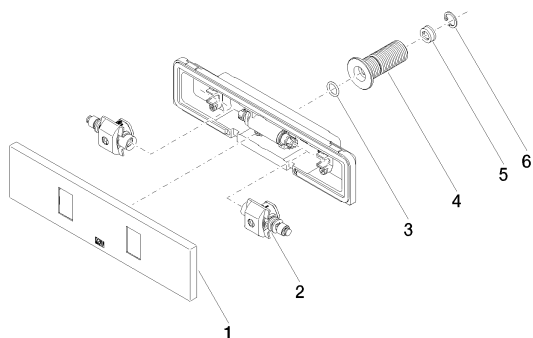

Душ - Deque

WATER FAN вертикальный Боковой душ для скрытого монтажа - платина матовая

Артикульный номер: 36 513 979-06

Спецификация запасных частей

№	Артикульный №	Наименование	Расходуемое кол-во
1	90 27 99 002 00-06	крышка 240 x 60 x 9 мм - платина матовая	1
2	90 31 10 013 00 90	вставка 98 x 64 x 64 мм -	1
3	09 14 10 003 90	O-Ring EPDM 70 11,0 x 2,0 мм -	1
4	09 24 05 015 90	ниппель Ø 32,3 x 42 мм -	1
5	09 23 01 134 90	Flow limiter серый 9,5 л/мин. -	1
6	09 16 01 014 90	кольцо Ø 15 x 1 мм -	1