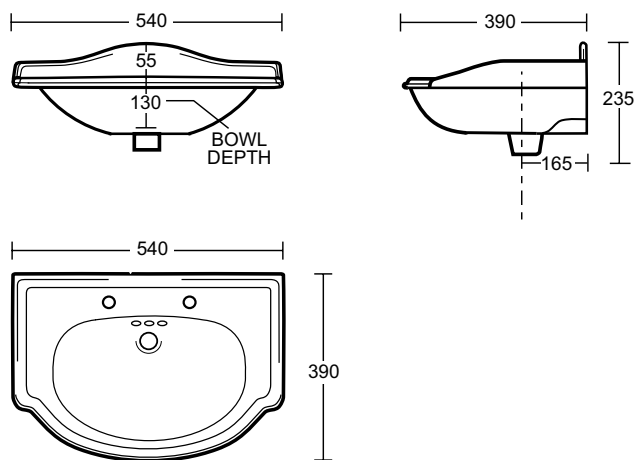

Réf. **73.602**

Réf. **73.600**

Lave-mains droit

CARACTÉRISTIQUES Réf. 73.602

Lave-mains droit percé 1 trou

Cloackroom basin 1 hole

CARACTÉRISTIQUES Réf. 73.600

Lave-mains droit percé 2 trous (entraxe 150 mm - ø 30 mm)

Cloackroom basin 2 holes (centers 150 mm - ø 30 mm)

FINITION USUELLE

BA Blanc
White