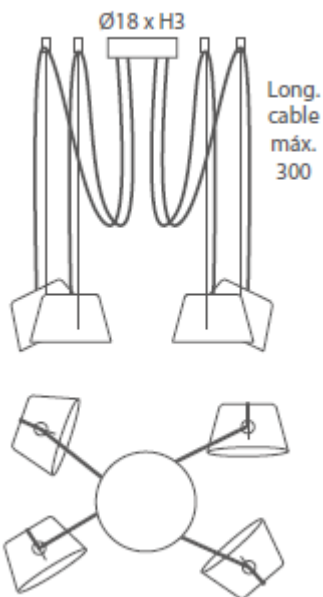

REF.
27860/1

COLGANTE / SUSPENSION
IP20

MATERIAL
Metal y acrílico / Metal & acrylic

ACABADO / FINISH
Negro mate / Matt black
Blanco / White

INSTALACIÓN / INSTALLATION
- GU10 LED 1x8W Ø5cm 
- GU10 LED 1x14W Ø11.1cm L:7.5cm 

A++ A

REF.
27861/1

COLGANTE / SUSPENSION
IP20

MATERIAL
Metal y acrílico / Metal & acrylic

ACABADO / FINISH
Negro mate / Matt black
Blanco / White

INSTALACIÓN / INSTALLATION
- GU10 LED 1x8W Ø5cm 
- GU10 LED 1x14W Ø11.1cm L:7.5cm 

Incluye 4 stoppers / 4 stoppers included

A++ A

*(bombillas no incluidas / lamps not included)

* Archivos 3D y ficheros fotométricos disponibles en web / 3D and photometric files available on the web

REF.

27860/2T
27860/3T
27860/4T
27860/5T
27860/6T

COLGANTE / SUSPENSION

De 2 a 6 con salida inferior /
From 2 to 6 with cable inferior exit
IP20

MATERIAL

Metal y acrílico / Metal & acrylic

ACABADO / FINISH

Negro mate / Matt black
Blanco / White

INSTALACIÓN / INSTALLATION