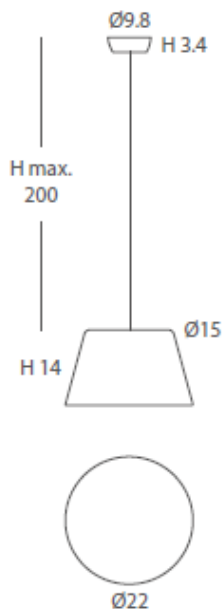

A++ A

REF.
27861/1

COLGANTE / SUSPENSION
IP20

MATERIAL
Metal y acrílico / Metal & acrylic

ACABADO / FINISH
Negro mate / Matt black
Blanco / White

INSTALACIÓN / INSTALLATION
- GU10 LED 1x8W Ø5cm 
- GU10 LED 1x14W Ø11.1cm L:7.5cm 

- GU10 LED 2-6x8W Ø5cm
- GU10 LED 2-6x14W Ø11.1cm L:7.5cm

A+ A

REF.

27862

**COLGANTE CARRIL /
TRACK SUSPENSION**
IP20

MATERIAL

Metal y acrílico / Metal & acrylic

ACABADO / FINISH

Negro mate / Matt black
Blanco / White

INSTALACIÓN / INSTALLATION

- GU10 LED 1x8W Ø5cm
- GU10 LED 1x14W Ø11.1cm L:7.5cm

A+ A

*(bombillas no incluidas / lamps not included)

* Archivos 3D y ficheros fotométricos disponibles en web / 3D and photometric files available on the web