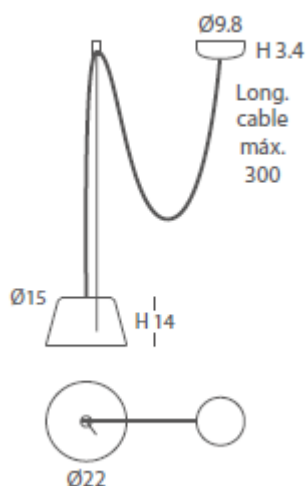

REF.
27860/1

COLGANTE / SUSPENSION
IP20

MATERIAL
Metal y acrílico / Metal & acrylic

ACABADO / FINISH
Negro mate / Matt black
Blanco / White

INSTALACIÓN / INSTALLATION
- GU10 LED 1x8W Ø5cm 
- GU10 LED 1x14W Ø11.1cm L:7.5cm 

A++ A

REF.
27861/1

COLGANTE / SUSPENSION
IP20

MATERIAL
Metal y acrílico / Metal & acrylic

ACABADO / FINISH
Negro mate / Matt black
Blanco / White

INSTALACIÓN / INSTALLATION
- GU10 LED 1x8W Ø5cm 
- GU10 LED 1x14W Ø11.1cm L:7.5cm 

- GU10 LED 2-6x8W Ø5cm
- GU10 LED 2-6x14W Ø11.1cm L:7.5cm

A+ A

REF.

27862

**COLGANTE CARRIL /
TRACK SUSPENSION**
IP20

MATERIAL

Metal y acrílico / Metal & acrylic

ACABADO / FINISH

Negro mate / Matt black
Blanco / White

INSTALACIÓN / INSTALLATION

- GU10 LED 1x8W Ø5cm
- GU10 LED 1x14W Ø11.1cm L:7.5cm

A+ A

*(bombillas no incluidas / lamps not included)

* Archivos 3D y ficheros fotométricos disponibles en web / 3D and photometric files available on the web