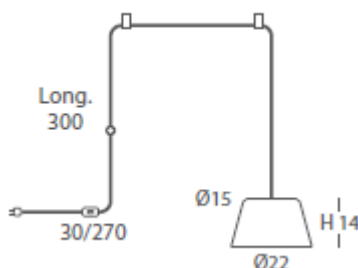

REF.
27860/1

COLGANTE / SUSPENSION
IP20

MATERIAL
Metal y acrílico / Metal & acrylic

ACABADO / FINISH
Negro mate / Matt black
Blanco / White

INSTALACIÓN / INSTALLATION
- GU10 LED 1x8W Ø5cm 
- GU10 LED 1x14W Ø11.1cm L:7.5cm 

A++ A

REF.
27861/1

COLGANTE / SUSPENSION
IP20

MATERIAL
Metal y acrílico / Metal & acrylic

ACABADO / FINISH
Negro mate / Matt black
Blanco / White

INSTALACIÓN / INSTALLATION
- GU10 LED 1x8W Ø5cm 
- GU10 LED 1x14W Ø11.1cm L:7.5cm 

Negro mate / Matt black
Blanco / White

INSTALACIÓN / INSTALLATION

- GU10 LED 1x8W Ø5cm
- GU10 LED 1x14W Ø11.1cm L:7.5cm

A+ A

*(bombillas no incluidas / lamps not included)

* Archivos 3D y ficheros fotométricos disponibles en web / 3D and photometric files available on the web