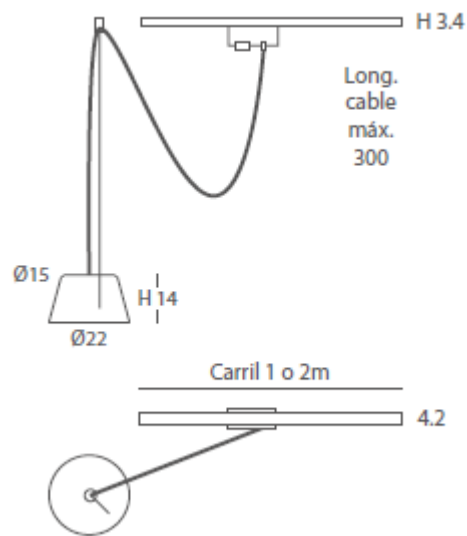

- GU10 LED 2-6x8W Ø5cm
- GU10 LED 2-6x14W Ø11.1cm L:7.5cm

A+ A

REF.

27862

**COLGANTE CARRIL /
TRACK SUSPENSION**
IP20

MATERIAL

Metal y acrílico / Metal & acrylic

ACABADO / FINISH

Negro mate / Matt black
Blanco / White

INSTALACIÓN / INSTALLATION

- GU10 LED 1x8W Ø5cm
- GU10 LED 1x14W Ø11.1cm L:7.5cm

A+ A

*(bombillas no incluidas / lamps not included)

* Archivos 3D y ficheros fotométricos disponibles en web / 3D and photometric files available on the web