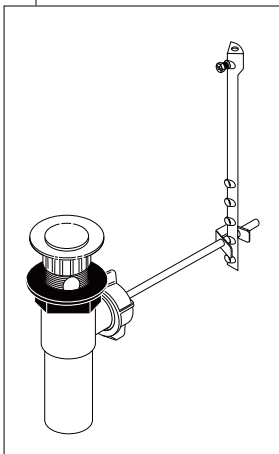

Model/Modelo/Modèle
B501LF/B510LF/B512LF
B510LF-PPU
Series/Series/Seria

RP41661
Knob Handle w/Button, Screw,
Connector and Set Screw
Perilla con Botón, Tornillo,
Conector y Tornillo de Ajuste
Manette Sphérique avec Bouton, Vis
et Vis de Calage

RP42847 ▲
Lift Rod
Barra de Alzar
Tige de Manoeuvre

RP42986 ▲
Handle w/Set Screw and Button
Perilla con Tornillo de Ajuste y Botón
Manette avec Vis et Bouton

1 Adjusting Ring
Anillo de Ajuste
Anneau de Réglage

3 Ball Assembly
Ensemble de la Bola
Rotule

RP44123 ▲
Repair Kit
Equipo/Herramientas para reparaciones
Kit de réparation

2 Seats & Springs
Asientos y Resortes
Sièges et Ressorts

RP72289 ▲
Lift Rod Hole Cover
Cubierta para la Barra de Alzar
Couverture pour le trou de Tige de
Manoeuvre

4 **RP61340 ▲**
Aerator
Aireador
Aérateur

RP62472 ▲
Plastic Pop-Up Less Lift Rod
Desagüe Automático de Plástico
Menos la Barra de Alzar
Renvoi Mécanique en Plastique
Sans la Tige de Manoeuvre

RP44122
Mounting Washers & Nuts
Arandelas de Montaje y
Tuercas
Rondelles et Écrous

RP26533 ▲
Metal Pop-Up Assembly Less Lift Rod
Ensemble de Metal del Desagüe
Automático Menos la Barra de Alzar
Renvoi Mécanique en Métal Sans
la Tige de Manoeuvre