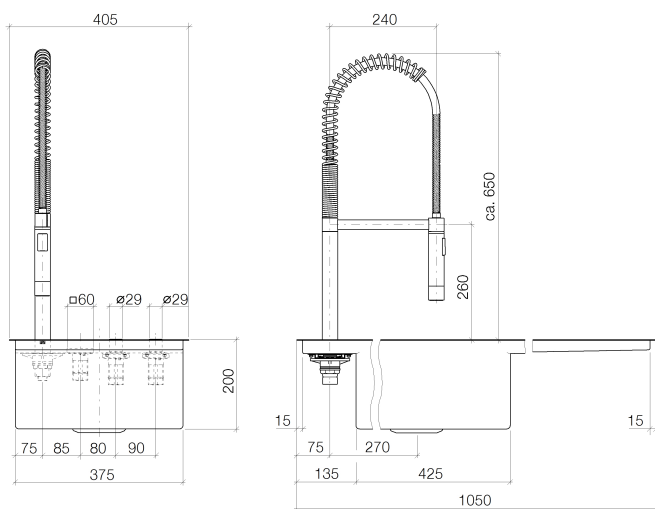

умывальник одиночный , 1100 x 405 мм

- Одинарная раковина со сливной полочкой и опущенной панелью для смесителя
- глубина умывальника 200 мм
- Нержавеющая сталь, толщина материала 1,5 мм
- Накладная или заподлицо
- Сливное/переливное устройство в комплекте с траверсой вентиля
- 3 1/2" вентиль решетчатой корзины, запирающийся
- Набор для крепления

блок управления и материал для подключения

- блок управления в сборе для крепления на монтажной шине TS 35, 120 x 135 x 60 мм
- 2x напорный шланг 1/2"IG x 1/2"IG x 400 мм
- сетевой блок питания 100-240 VAC / 12 VDC, 50-60 Hz, 18 Вт включая комплект переходников для страны пользования
- 2x угловой клапан 1/2" нар. резьба с фильтром
- Группа смесителей согл. DIN 4109: 1
- Этот артикул не совместим с раковинами из нержавеющей стали. Возможна комбинация с кухонными раковинами из глазурованной стали.
- Подробные указания по планированию и технические данные см. www.dornbracht.com/professional
- ВНИМАНИЕ: на электронные приборы распространяются отдельные положения и условия.

Кухня - Tara Ultra

eUNIT KITCHEN Электронный функциональный блок интегрированный в раковину -

Артикулльный номер: 41 271 875-06

платина матовая

размерный чертеж

Все величины в мм / дюймах = мм x 0,0394