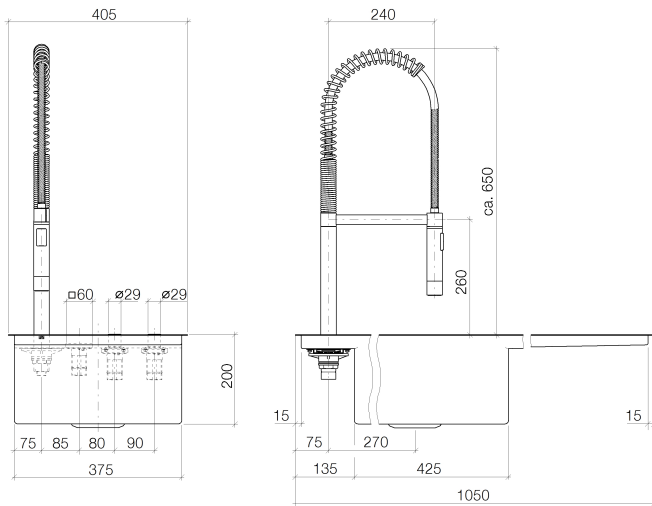

умывальник одиночный , 1100 x 405 мм

- Одинарная раковина со сливной полочкой и опущенной панелью для смесителя
- глубина умывальника 200 мм
- Нержавеющая сталь, толщина материала 1,5 мм
- Накладная или заподлицо
- Сливное/переливное устройство в комплекте с траверсой вентиля
- 3 1/2" вентиль решетчатой корзины, запирающийся
- Набор для крепления

блок управления и материал для подключения

- блок управления в сборе для крепления на монтажной шине TS 35, 120 x 135 x 60 мм
- 2x напорный шланг 1/2"IG x 1/2"IG x 400 мм
- сетевой блок питания 100-240 VAC / 12 VDC, 50-60 Hz, 18 Вт включая комплект переходников для страны пользования
- 2x угловой клапан 1/2" нар. резьба с фильтром
- Группа смесителей согл. DIN 4109: 1
- Этот артикул не совместим с раковинами из нержавеющей стали. Возможна комбинация с кухонными раковинами из глазурованной стали.
- Подробные указания по планированию и технические данные см. www.dornbracht.com/professional
- ВНИМАНИЕ: на электронные приборы распространяются отдельные положения и условия.

Кухня - Tara Ultra

eUNIT KITCHEN Электронный функциональный блок интегрированный в раковину -

Артикулный номер: 41 271 875-06

платина матовая

размерный чертеж

Все величины в мм / дюймах = мм x 0,0394

Кухня - Tara Ultra